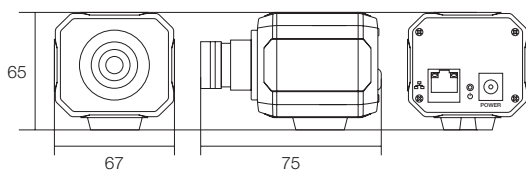

商品名	WTW-DMD206
本体材質	プラスチック
本体配色	ホワイト・ブラック
本体外形寸法	Φ93(W)×80(H)mm
重量	約90g
付属品	ダミーカメラ取付固定ネジ / 角度調節用六角レンチ

屋外軒下向け赤外線ドーム型モデル

WTW-DMD208

- 屋外軒下仕様のダミーカメラ
- 本物志向のダミーカメラで、実際に本物の防犯カメラとして弊社で販売しているカメラデザインで本物のレンズを使用することで、プロでも見分けが付きません

商品名	WTW-DMD208
本体材質	プラスチック
本体配色	ホワイト
外形寸法	Φ110×90(H)mm ※寸法には取付金具は含みません
重量	約120g ※取付金具含む
付属品	ダミーカメラ取付固定ネジ / 角度調節用六角レンチ

屋内向け ボックス型モデル・別売電源アダプターを接続するとLEDが点灯

WTW-DMB93

- 屋内仕様の本物志向のボックス型ダミーカメラ
- 本物と同じボディとレンズを使用して見た目では偽物だとバレない仕様です
- 別売りの電源アダプターを接続するとステータスランプが点灯し、より本物らしさを演出することが可能です。

商品名	WTW-DMB93
本体材質	アルミニウム
本体配色	ホワイト・ブラック
外形寸法	67(W)×65(H)×75(D)mm ※寸法にはレンズ部は含みません
本体重量	約360g
電源	DC12V