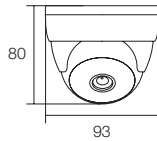

ダミーカメラシリーズ

屋内・軒下専用ドーム型ダミーカメラ

WTW-DMD206

- 屋内・軒下仕様のダミーカメラ
- 本物志向のダミーカメラで、実際に本物の防犯カメラとして弊社で販売しているカメラのボディを使用しているため、プロでも見分けが付きません。
- またレンズ部分はプラスチックではなく、本物のガラスレンズを使用しているため、ダミーとわからないようになっております
  ※ダミーカメラには付属で防犯ステッカー1枚を入っております。

商品名	WTW-DMD206
本体材質	プラスチック
本体配色	ホワイト・ブラック
本体外形寸法	Φ93(W)×80(H)mm
重量	約90g
付属品	ダミーカメラ取付固定ネジ / 角度調節用六角レンチ

屋外軒下向け赤外線ドーム型モデル