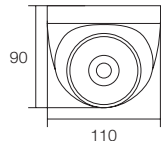

商品名	WTW-DMD206
本体材質	プラスチック
本体配色	ホワイト・ブラック
本体外形寸法	Φ93(W)×80(H)mm
重量	約90g
付属品	ダミーカメラ取付固定ネジ / 角度調節用六角レンチ

屋外軒下向け赤外線ドーム型モデル

WTW-DMD208

- 屋外軒下仕様のダミーカメラ
- 本物志向のダミーカメラで、実際に本物の防犯カメラとして弊社で販売しているカメラデザインで本物のレンズを使用することで、プロでも見分けが付きません

商品名	WTW-DMD208
本体材質	プラスチック
本体配色	ホワイト
外形寸法	Φ110×90(H)mm ※寸法には取付金具は含みません
重量	約120g ※取付金具含む
付属品	ダミーカメラ取付固定ネジ / 角度調節用六角レンチ

屋内向け ボックス型モデル・別売電源アダプターを接続するとLEDが点灯

WTW-DMB93

- 屋内仕様の本物志向のボックス型ダミーカメラ
- 本物と同じボディとレンズを使用して見た目では偽物だとバレない仕様です
- 別売りの電源アダプターを接続するとステータスランプが点灯し、より本物らしさを演出することが可能です。

商品名	WTW-DMB93
本体材質	アルミニウム
本体配色	ホワイト・ブラック
外形寸法	67(W)×65(H)×75(D)mm ※寸法にはレンズ部は含みません
本体重量	約360g
電源	DC12V