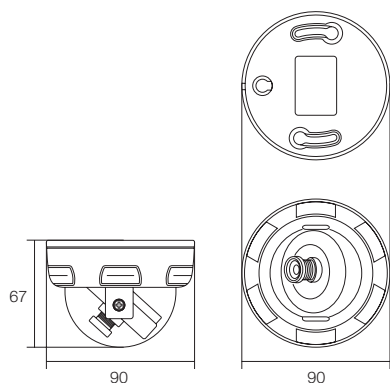

AHDシリーズ 屋内用 ドーム型カメラ

265万画素高画質・広角3.6mmボートレンズ搭載

WTW-ADC16HJ

特徴

- 265万画素AHDドーム型カメラ
- 265万画素 CMOSセンサー搭載
- ドーム型で威圧感の少ない設計です
- 3.6mmメガピクセル対応の広角ボートレンズを搭載
- 水平視野角度約91度
- ケーブル一体型 十字・センター操作ボタン
- 同軸ケーブル(3C以上)を使用可能
※専用モニター・専用DVRで御使用ください

仕様

商品名	WTW-ADC16HJ	
センサー・映像出力性能	撮像素子	1/3 inch 2Mega pixel AHD CMOS Sensor
	総画素数	265万画素
	映像出力形式	AHD1080p / 1.0Vp-p / 75Ω(BNC)
	映像出力解像度	AHD出力: 1920×1080(1080P)
	走査方式	プロGRESSIVEスキャン方式
	同期方式	内部同期
レンズ	S/N比	52dB
	搭載レンズ	メガピクセル対応ボートレンズ
	焦点距離	3.6mm
	オートアイリス	無
回転・ズーム機能	画角	水平角度約91度 ※265万画素(解像度1920×1080)設定時
	パンチルトズーム(PTZ)	無
	電動ズーム	無
投光性能	赤外線LED	無
	対応周波数	850nm～940nm
	最低被写体照度	1Lux
インターフェイス	映像出力端子	AHD端子(BNCJ) 映像確認用端子(RCAP変換ケーブル付属)
	電源入力端子	Φ2.1DCジャック
	OSDリモコン	ケーブル一体型(十字・センター操作ボタン)
映像調節性能	設定画面(OSDメニュー)	日本語・他…
	シャッタースピード	オート, 1/3, 1/60, FLK, 1/240, 1/480, 1/1000, 1/2000, 1/5000, 1/10000, 1/50000
	電子感度アップ(DSS)	オフ / オート(X2・X4・X6・X8・X10・X15・X20・X25・X30)
	フリッカレス機能	ON / OFF
	DAY & NIGHT	EXT / B/W (白黒) / COLOR / AUTO ※本製品はEXTに設定してください
	ホワイトバランス	ATW / AWC-SET / INDOOR / OUTDOOR / MANUAL / AWB
	ノイズ低減(DNR)	2DNR(OFF / LOW / MIDDLE / HIGH) 3DNR(OFF / LOW / MIDDLE / HIGH)
	霧ノイズ低減(DEFOG)	オフ / オン / オート(グラデーション2段階)
	明暗補正(ACE)	有
	逆光補正	OFF / BLC(1エリア設定) / HSBL(4マスクエリア設定可能)
	D-WDR	オフ / オン(8段階) / オート
	デジタルズーム機能	無
	映像反転機能	上下左右反転可能
	モーション機能	OFF / ON(4エリア設定可能)
ブライ(シーマスク)機能	OFF / ON(4エリア設定可能)	
電源・カメラ本体・その他	本体材質	プラスチック
	本体配色	ホワイト
	本体外形寸法	Φ90×67(H)mm
	本体重量	約100g
	電源	DC12V / 約140mA
	周辺動作温度	-10℃～50℃
付属品	電源アダプター / カメラ取付ビス	

寸法図

(単位:mm)

※製品の仕様・デザインは予告なく変更することがあります。