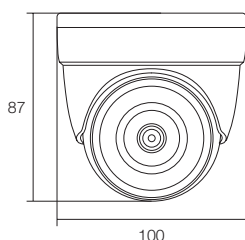

AHD 屋外軒下用 赤外線ドーム型カメラ

800万画素高画質・広角3.6mmボートレンズ搭載

WTW-ADR46EW

特徴

- 4K(800万画素)超画質AHD赤外線ドーム型カメラ
- 超画質の3840×2160ピクセル
- 高画質800万画素 CMOSセンサーを搭載
- 小型サイズの柔らかな曲線ボディでカメラの威圧感を与えません
- 赤外線LEDを18個搭載
- 屋外防滴仕様
- 広角の3.6mmの高画質対応ボートレンズを搭載
- 水平視野角度約80度
- 同軸ケーブル(3C以上)を使用可能
※専用モニター・専用DVRで御使用ください

仕様

商品名		WTW-ADR46EW	
センサー・映像出力性能	撮像素子	1/2.7インチ 8メガピクセル AHD CMOSセンサー	
	総画素数	800万画素	
	映像出力形式	AHD:3840×2160(2160P) / 1.0Vp-p / 75Ω(BNC)	
	映像出力解像度	AHD出力:3840×2160(2160P)	
	走査方式	プログレッシブスキャン方式	
	同期方式	内部同期	
	S/N比	52dB	
レンズ	水平解像度	1100TV本	
	搭載レンズ	4K対応 ボートレンズ	
	焦点距離	3.6mm	
	ズーム比	無	
回転・ズーム機能	画角	水平角度約80度	
	パンチルトズーム(PTZ)	無	
	電動ズーム	無	
投光性能	赤外線LED	Φ5mm 赤外線LED 850nm / 18個	
	対応周波数	940nm / 850nm	
	赤外線LED照射距離	最大約20m	
	赤外線監視距離	最大約10m	
	ICR機能	有	
インターフェイス	最低被写体照度	0Lux ※赤外線LED作動時	
	映像出力端子	AHD端子(BNC)	
	電源入力端子	Φ2.1DCジャック	
	音声	無	
	OSDリモコン	無	
	電源・カメラ本体・その他	耐水性	屋外軒下防滴
		本体材質	アルミニウム
本体配色		ホワイト	
本体外形寸法		φ100(W)×87(H)mm ※寸法には取付金具は含みません	
本体重量		約392g ※取付金具含む	
電源		DC12V	
周辺動作温度	-10℃~50℃		
付属品	電源アダプター / カメラ取付固定ネジ		

寸法図

(単位:mm)

※製品の仕様・デザインは予告なく変更することがあります。