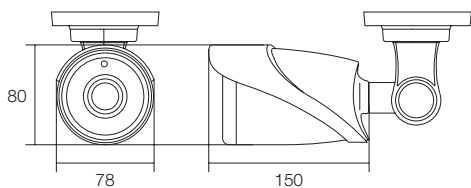

AHDシリーズ 屋外用 不可視型赤外線カメラ

548万画素高画質・42個の不可視型赤外線LEDを搭載

WTW-AR187GE-94

5MP
5 Mega Pixel Data

特徴

- 548万画素AHDシリーズの不可視型赤外線カメラ
- 高画質で質の高いCMOSセンサーを採用し映像の質と性能を高めます
- 屋外防滴仕様で自宅の外や駐車場など様々な用途で使用できます
- 2560×1920(1920p)の解像度で映像出力
- 548万画素AHDモードでは1秒間20コマのなめらかな映像を出力します
- 42個の不可視型赤外線LEDを搭載して約10mの暗視撮影が可能
- 広角から中望遠までの監視に最適な2.8～12mmのパリアフォーカルレンズを搭載
- カメラ下部にズーム・ピントを操作できる調節ネジを搭載、マイナスインスライバーで手軽に調節できます

仕様

商品名		WTW-AR187GE-94
センサー・映像出力性能	撮像素子	5.48MP CMOS センサー
	映像出力形式	AHD / 1.0Vp-p / 75Ω (BNC)
	映像出力解像度	AHD出力:2560×1920(20fps/12.5fps)/2560×1440(30fps/25fps/15fps)/1920×1080(30fps/25fps)
	走査方式 同期方式 S/N比	プログレッシブスキャン方式 内部同期 52dB
レンズ	搭載レンズ	5メガピクセル対応 オートアイリス・パリアフォーカルレンズ
	焦点距離	2.8～12mm
	ズーム比	約4倍
	オートアイリス オートフォーカス	有 無
旋回・ズーム機能	画角	水平角度約32～87度
	パンチルトズーム(PTZ) 電動ズーム	非搭載 -
投光性能	赤外線LED	Φ5mm 940nm 不可視型赤外線LED 42個
	対応周波数	850nm～940nm
	赤外線LED照射距離	最大約50m
	赤外線監視距離	最大約25m
	ICR機能 ホワイトLED	有 無
インターフェイス	最低被写体照度	0Lux ※LED作動時
	内蔵マイク	無
	映像出力端子	AHD端子 (BNCJ)
	電源入力端子	Φ2.1DCジャック
	音声	無
	制御出力	無
映像調節性能	OSDリモコン	ケーブル一体型 十字・センター操作ボタン
	設定画面(OSDメニュー)	英語
	フリッカレス機能	有
	DAY & NIGHT	AUTO / COLOR / BW / EXIT
	ホワイトバランス	ATW / MWB
	ノイズ低減(DNR)	有
	逆光補正(BLC)	有
	D-WDR	ON / OFF
	コントラスト調整	1～16段階
	シャープネス機能	1～16段階
カラーゲイン機能	1～16段階	
電源・カメラ本体・その他	ミラー機能	上下左右反転可能
	本体材質	本体:ダイキャスト フード:プラスチック
	本体配色	ホワイト・ブラック
	防水性能	IP66相当 屋外防水仕様
	本体外形寸法	約78(W)×80(H)×150(D)mm ※取付金具含まず
	本体重量	約550g ※取付金具含まず
	電源	DC12V
冷却ファン/保温ヒーター	無	
周辺動作温度	-10℃～50℃	
付属品	電源アダプター/カメラ取付固定ネジ/カメラ角度調整用六角レンチ	

※製品の仕様・デザインは予告なく変更することがあります。

寸法図

(単位:mm)

WTW-AR187GE-94