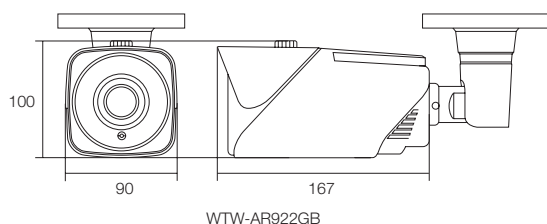

寸法図

(単位:mm)

※製品の仕様・デザインは予告なく変更することがあります。

株式会社 塚本無線

〒510-0303 三重県津市河芸町東千里1060 TEL:050-1752-8000 FAX:059-245-6999