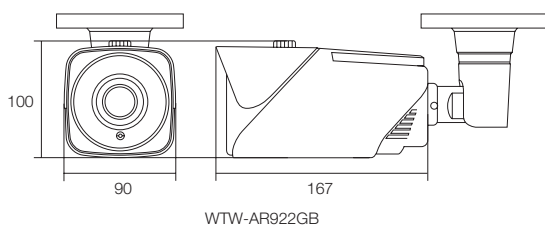

AHDシリーズ 屋外用 赤外線カメラ

500万画素高画質・2560×1920(1920p)の解像度で映像出力

WTW-AR922GB

5MP
5 Mega Pixel Data

特徴

- 500万画素AHD赤外線カメラ
- 2560×1920(1920p)の解像度で映像出力
- 500万画素AHDモードでは1秒間20コマのなめらかな映像を出力します
- 赤外線LEDを8個を搭載し、最大照射距離は約50mと遠くまで明るく監視が可能です
- 中型サイズのダイキャストの強固なボディで、カメラの存在感があり抑止力を高めます
- 広角から中望遠の監視に最適な2.7～12mmのパリアフォーカルレンズを搭載
- 水平視野角度約35～89度
- 暗部のノイズ補正機能搭載
- カメラ下部にあるレンズ調節ネジを回すだけで望遠・ピント調節が出来ます
- 同軸ケーブル(3C以上)を使用可能
※専用モニター・専用DVRで御使用ください

仕様

商品名		WTW-AR922GB
センサー・映像出力性能	撮像素子	5.48MP CMOS センサー
	総画素数	2560×1920
	映像出力解像度	AHD出力: 2560×1920(20fps/12.5fps) / 2560×1440(30fps/25fps/15fps)
	走査方式	プログレッシブスキャン方式
レンズ	同期方式	内部同期
	搭載レンズ	パリアフォーカルレンズ
	焦点距離	2.7～12mm
	ズーム比	約4倍
	オートアイリス	無
	オートフォーカス	無
回転・ズーム機能	画角	水平角度約35～89度 ※CVBS設定時32～84度
	パンチルトズーム(PTZ)	非搭載
投光性能	電動ズーム	無
	赤外線LED	850nm 赤外線LED 8個
	対応周波数	940nm / 850nm
	赤外線LED照射距離	最大約50m
	赤外線監視距離	最大約25m
	ICR機能	有
	ホワイトLED	無
インターフェイス	最低被写体照度	0Lux ※LED作動時
	内蔵マイク	無
	映像出力端子	AHD端子(BNCJ)
	電源入力端子	φ2.1DCジャック
	音声制御出力	無
映像調節性能	OSDリモコン	無 ※UTCによるOSD操作対応 ※映像信号切替はトグルスイッチで変更
	設定画面(OSDメニュー)	日本語
	シャッタースピード	1/30, 1/60, FLK, 1/240, 1/480, 1/1000, 1/2000, 1/5000, 1/10000, 1/50000
	フリッカレス機能	無
	DAY & NIGHT	オート / カラー / 白黒 / EXIT
	ホワイトバランス	ATW / AWC-セット
	ノイズ補正(DNR)	3DNR(低・中・高) 2DNR(低・中・高)
	逆光補正(BLC)	有
	D-WDR	オン / オート / オフ
	オートゲイン(AGC)	0～15段階
電源・カメラ本体・その他	映像反転機能	上下左右反転可能
	本体材質	アルミニウム
	本体配色	ガンメタル
	本体外形寸法	90(W)×100(H)×167(D)mm ※取付金具含まず
	本体重量	約1.36kg
	電源	DC12V
冷却ファン/保温ヒーター	無	
周辺動作温度	-10℃～50℃	
付属品	電源アダプター/カメラ取付固定ネジ/角度調節用六角レンチ	

寸法図

(単位:mm)

WTW-AR922GB

※製品の仕様・デザインは予告なく変更することがあります。