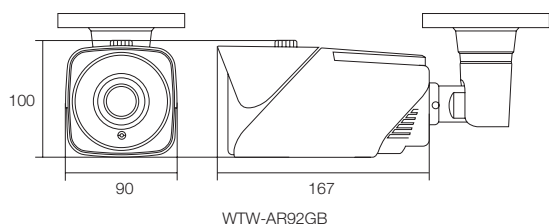

AHDシリーズ 屋外用 赤外線カメラ

548万画素高画質・2560×1920(1920p)の解像度で映像出力

WTW-AR92GB

5MP
5 Mega Pixel Data

特徴

- 548万画素AHD赤外線カメラ
- 2560×1920(1920p)の解像度で映像出力
- 548万画素AHDモードでは1秒間20コマのなめらかな映像を出力します
- 赤外線LEDを40個を搭載し、最大照射距離は約50mと遠くまで明るく監視が可能です
- 中型サイズのダイキャストの強固なボディで、カメラの存在感があり抑止力を高めます
- 広角から中望遠の監視に最適な2.7～12mmのパリアフォーカルレンズを搭載
- 水平視野角度約35～100度
- 暗部のノイズ補正機能搭載
- カメラ下部にあるレンズ調節ネジを回すだけで望遠・ピント調節が出来ます
- 同軸ケーブル(3C以上)を使用可能
※専用モニター・専用DVRで御使用ください

仕様

商品名		WTW-AR92GB
センサー・映像出力性能	撮像素子	5MP CMOS センサー
	総画素数	2560×1920
	映像出力解像度	AHD出力: 2560×1920(20fps/12.5fps) / 2560×1440(30fps/25fps/15fps)
	走査方式	プログレッシブスキャン方式
レンズ	同期方式	内部同期
	搭載レンズ	パリアフォーカルレンズ
	焦点距離	2.7～12mm
	ズーム比	約4倍
	オートアイリス	無
	オートフォーカス	無
回転・ズーム機能	画角	水平角度約35～100度
	パンチルトズーム(PTZ)	非搭載
投光性能	電動ズーム	無
	赤外線LED	Φ5mm 850nm 赤外線LED 40個
	対応周波数	940nm / 850nm
	赤外線LED照射距離	最大約50m
	赤外線監視距離	最大約25m
	ICR機能	有
	ホワイトLED	無
インターフェイス	最低被写体照度	0Lux ※LED作動時
	内蔵マイク	無
	映像出力端子	AHD端子(BNCJ)
	電源入力端子	Φ2.1DCジャック
	音声	無
	制御出力	無
映像調節性能	OSDリモコン	ケーブル一体型 十字・センター操作ボタン
	設定画面(OSDメニュー)	日本語
	シャッタースピード	1/30, 1/60, FLK, 1/240, 1/480, 1/1000, 1/2000, 1/5000, 1/10000, 1/50000
	フリッカレス機能	無
	DAY & NIGHT	オート / カラー / 白黒 / EXIT
	ホワイトバランス	ATW / AWC-セット
	ノイズ補正(DNR)	3DNR(低・中・高) 2DNR(低・中・高)
	逆光補正(BLC)	有
	D-WDR	オン / オート / オフ
	オートゲイン(AGC)	0～15段階
	映像反転機能	上下左右反転可能
	本体材質	アルミニウム
電源・カメラ本体・その他	本体配色	ガンメタル
	本体外形寸法	90(W)×100(H)×167(D)mm ※取付金具含まず
	本体重量	約1.36kg
	電源	DC12V
	冷却ファン/保温ヒーター	無
周辺動作温度	-10℃～50℃	
付属品	電源アダプター/カメラ取付固定ネジ/角度調節用六角レンチ	

寸法図

(単位:mm)

※製品の仕様・デザインは予告なく変更することがあります。