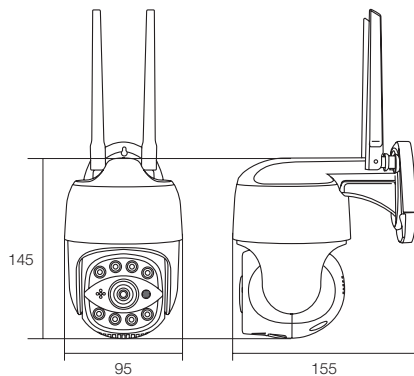

## 特徴

- 365万画素 IPネットワークカメラ
  - 500万画素の広角ボードレンズを搭載し、より高鮮明に広範囲の監視が可能
  - 2304×1296(365万画素)の映像撮影が可能
  - 水平355度、垂直95度のパンチルト回転機能を搭載、スマホで映像を見ながら見たい方向に回転できます
  - 人や動物など動く対象物に検知して自動追尾します
  - 赤外線とホワイトLEDを両方備えたデュアルLEDを搭載
  - 極力な防犯灯(ホワイトLED)を点灯させることでカメラの存在感をアップとカラー撮影が可能になります。
  - 強力なWi-Fiモジュールを内蔵しつつ、有線LAN接続でのご使用も可能です。
  - APモード接続対応でネット環境がなくてもカメラの電波が届く範囲でスマホで直接接続が可能!
  - スピーカー・マイクを搭載しており、映像データに音声記録することができる他、スマホを使用してカメラから声を出すことも可能です。
- ※専用モニター・専用DVRで御使用ください

## 仕様

商品名		WTW-E2305S / WTW-E2305SF
センサー・映像出力性能	撮影素子	365万画素 1/3 CMOS image sensor
	プロセッサー	RISC CPU ハードウェア・ビデオ処理および圧縮
	映像出力解像度	2304×1296
レンズ	搭載レンズ	ボードレンズ
	焦点距離	3.6mm
	画角	水平視野角度 約80度
旋回・ズーム機能	パンチルトズーム(PTZ)	有
	可動範囲	水平角度:左右 340度 垂直角度:上下95度
	電動ズーム	無
投光性能	LED	赤外線LED 8個 850nm
		ホワイトLED 8個
		※センサーライト機能はモーション(動き検知)機能がONの状態、暗い環境下の場合に動作します
	対応周波数	850nm
	赤外線LED照射距離	最大約20m
	赤外線LED監視距離	最大約15m
	ホワイトLED照射距離	最大約10m
	ホワイトLED監視距離	最大約5m
インターフェイス	ICR機能	有
	最低被写体照度	0Lux ※赤外線LED作動時
	映像出力端子	RJ-45端子
	Wi-Fi	搭載 802.11b/g/n
	Wi-Fi通信規格	WEP / WPA / WPA2
	PoE	無
	録画機能	簡易録画対応 MicroSDカード(1スロット) ※MicroSDカードは転送スピード Class10またはU1推奨 容量16~128GBまで対応
	ネットワークプロトコル	IP/HTTP/DHCP/Wi-Fi/NTP
	録画機接続	WTW-E2305S(ゴマちゃん2 AI強化型): Wi-Fiルーター経由または有線LAN接続
		WTW-E2305SF(ゴマちゃん2 Plus AI強化型): 録画機と直接接続または有線LAN接続
電源・カメラ本体・その他	ケースの色	ホワイト・ブラック
	本体外形寸法	95(W)×145(H)×155(D)mm ※アンテナ除く
	本体重量	約750g
	電源	DC12V
	周辺動作温度	-10℃~50℃
付属品	電源アダプター / カメラ取付固定ネジ	

## 寸法図

(単位:mm)

WTW-E2305S\_WTW-E2305SF

※製品の仕様・デザインは予告なく変更することがあります。