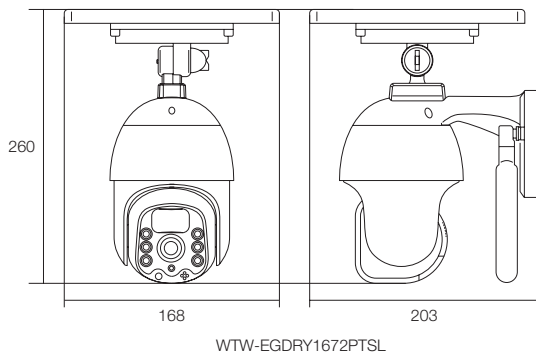

イーグルシリーズ → ゴマちゃんQ

屋外用 パンチルトズーム (PTZ) 対応 IPネットワークカメラ

365万画素無線式(WiFi)・赤外線・ホワイトLED搭載

WTW-EGDRY1672PTSL

垂直約95度

水平約355度

特徴

- Wi-Fi 365万画素 IPネットワークカメラ
- ソーラーパネルを搭載し、カメラには大容量の12,800mAhのバッテリーを搭載
- 準低照度のCMOSセンサーを搭載し、夜間も明るく映し出すことが可能
モーション検知または手動によるホワイトLED点灯が可能です
- 360度巡回監視、デジタル 4倍ズームレンズ搭載
- スピーカー・マイクを搭載しており、映像データに音声記録することができる他、スマホを使用してカメラから声を出すことも可能です。
- 簡易録画機能を搭載しており、MicroSDカードをカメラに挿入することで録画できます。
- 赤外線LED 照射距離10m・ホワイトLEDも搭載

仕様

商品名		WTW-EGDRY1672PTSL (ゴマちゃんQ)
映像出力性能	映像出力解像度	2304×1296
	搭載レンズ	3.6mm ボードレンズ
	画角	水平角度約100度
録画性能	録画解像度	2304×1296
	音声録音	有
	上書き保存	有 カード空き容量がなくなった場合は古いデータから上書き
巡回・ズーム機能	パンチルトズーム (PTZ)	有
	可動範囲	水平角度: 左右 355度 垂直角度: 上下95度
	電動ズーム	無
投光性能	赤外線LED	特殊大型LED 2個 850nm (可視型)
	赤外線LED照射距離	最大約10m
	ホワイトLED	特殊大型LED 4個
	ホワイトLED照射距離	最大約5m
インターフェイス	ICR	有
	最低被写体照度	0Lux ※赤外線LED照射時
	LAN端子	無
	無線LAN	IEEE 802.11b/g/n
	電源入力端子	カメラ上面のソーラーパネル用特殊コネクタ
	スピーカー	有 (本体背面)
	マイク	有 (本体前面)
記録	MicroSDカードスロット 1つ搭載 MicroSDカード 16~128GBまで ※Class 10以上をご利用ください	
電源・カメラ本体・その他	本体外形寸法	168 (W) × 260 (H) × 203 (D) mm ※寸法にはアンテナは含みません
	ソーラーパネル	搭載モデル
	バッテリー	12,800mAhのリチウムイオンバッテリー内蔵

寸法図

(単位:mm)

WTW-EGDRY1672PTSL

※製品の仕様・デザインは予告なく変更することがあります。