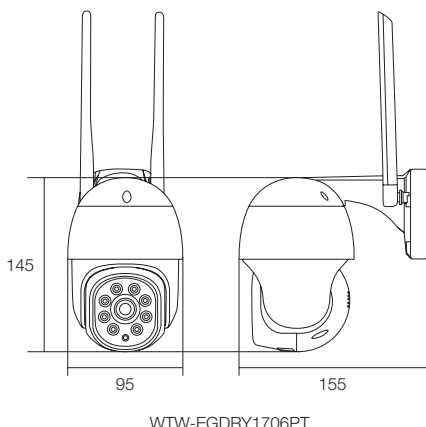

寸法図

(単位:mm)

WTW-EGDRY1706PT

※製品の仕様・デザインは予告なく変更することがあります。

株式会社 塚本無線

510-0256 三重県鈴鹿市磯山 1-16-21 TEL : 059-387-8000 FAX : 059-387-6999