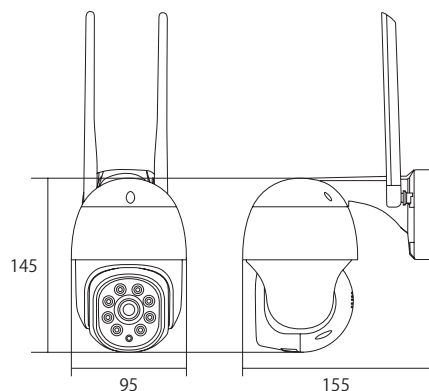

寸法図

(単位:mm)

WTW-EGDRY1799PT