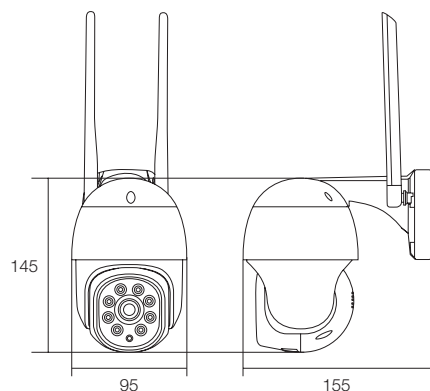

イーグルシリーズ → ゴマちゃん3 Plus

屋外用 パンチルトズーム (PTZ) 対応 IPネットワークカメラ

365万画素無線式 (WiFi)・赤外線・ホワイトLED搭載

WTW-EGDRY1799PT

特徴

- 365万画素 IPネットワークカメラ
- ホワイトLEDを点灯させることでカメラの存在感をアップ、さらにカラー撮影が可能
- 400万画素の2.8mmの広角ボードレンズを搭載、より鮮明に広範囲の監視向け
- 1秒間に15コマ (15fps) の2304×1296 (365万画素) 撮影が可能
- スピーカー・マイクを搭載しており、映像データに音声記録することができる他、スマホを使用してカメラから声を出すことも可能です。
- 簡易録画機能を搭載しており、MicroSDカードをカメラに挿入することで録画機とカメラでダブル録画できます。
- 威嚇・監視・センサーライトで1台3役
- 屋外夜間監視タイプ カラーIPカメラ
- 特殊赤外線LED 2個 照射距離20m
- 強力なホワイトLEDを6個搭載
- Wi-Fi (ワイヤレス) 対応、簡単設置
- 屋外からスマホで映像を確認

仕様

商品名		WTW-EGDRY1799PT
センサー・映像出力性能	撮像素子	365万画素 1/3 CMOS image sensor
	プロセッサー	RISC CPU ハードウェア・ビデオ処理および圧縮
レンズ	映像出力解像度	2304×1296
	搭載レンズ	4MP ボードレンズ
	焦点距離	2.8mm
旋回・ズーム機能	画角	水平視野角度 約90度
	パンチルトズーム (PTZ)	有
	可動範囲	水平角度: 左右 340度 垂直角度: 上下 95度
	自動追尾機能	有 (高性能タイプ)
投光性能	電動ズーム	無
	LED	赤外線LED 2個 850nm デュアルLED (赤外線・ホワイト切替点灯型) 4個 赤外線: 850nm ホワイトLED 2個 ※センサーライト機能はモーション (動き検知) 機能がONの状態、暗い環境下の場合に動作します
	対応周波数	850nm
	赤外線LED照射距離	最大約10m
	赤外線LED監視距離	最大約5m
	ホワイトLED照射距離	最大約10m
	ホワイトLED監視距離	最大約5m
ICR機能	有	
インターフェイス	最低被写体照度	0Lux ※赤外線LED作動時
	映像出力端子	RJ-45端子
	Wi-Fi	搭載 802.11b/g/n
	Wi-Fi通信規格	WEP / WPA / WPA2
	マイク	有 (本体前面)
	スピーカー	有 (本体背面)
	PoE	無
	録画機能	簡易録画対応 MicroSDカード (1スロット) ※最大128GBまで認識
	ネットワークプロトコル	IP/HTTP/DHCP/Wi-Fi/NTP
	電源・カメラ本体・その他	ケースの色 ガンメタル
	本体外形寸法 95 (W) × 145 (H) × 155 (D) mm ※アンテナ除く	
	本体重量 約750g	
	電源 DC12V	
	周辺動作温度 -10℃ ~ 50℃	
	付属品 ビス・アンカー・アンテナ	

※製品の仕様・デザインは予告なく変更することがあります。

寸法図

(単位:mm)

WTW-EGDRY1799PT