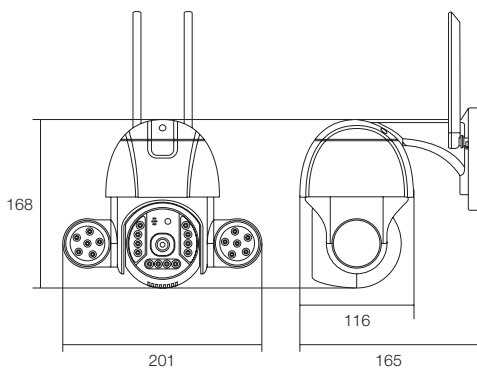

イーグルシリーズ → ゴマちゃん防犯灯

屋外用 パンチルトズーム (PTZ) 対応 IPネットワークカメラ

500万画素無線式 (WiFi)・赤外線・ホワイトLED搭載

WTW-EGDRY1856GB

特徴

- 500万画素 IPネットワークカメラ
- 極力な防犯灯 (ホワイトLED) を点灯させることでカメラの存在感をアップとカラー撮影が可能になります
- 広角ボードレンズを搭載、より高鮮明に広範囲の監視向け
- 1秒間に15コマ (15fps) の2560×1920 (500万画素) 撮影が可能
- スピーカー・マイクを搭載しており、映像データに音声記録することができる他、スマホを使用してカメラから声を出すことも可能です
- 簡易録画機能を搭載しており、MicroSDカードをカメラに挿入することで録画機とカメラでダブル録画できます。
- 威嚇・監視・センサーライトで1台3役
- 屋外夜間監視タイプ カラーIPカメラ
- 強力なホワイトLEDを12個搭載し、赤外線LEDも12個搭載しています

仕様

商品名		WTW-EGDRY1856GB
センサー・映像出力性能	撮影素子	500万画素 1/3 CMOS image sensor
	プロセッサー	RISC CPU ハードウェア・ビデオ処理および圧縮
レンズ	映像出力解像度	2560×1920
	搭載レンズ	ボードレンズ
	焦点距離	3.6mm
旋回・ズーム機能	画角	水平視野角度 約90度
	パンチルトズーム (PTZ)	有
	可動範囲	水平角度: 左右 340度 垂直角度: 上下 95度
	自動追尾機能	有 (高性能タイプ)
投光性能	電動ズーム	無
	赤外線 LED	特殊赤外線LED 12個 850nm
	対応周波数	850nm
	赤外線LED掃射距離	最大約30m
	赤外線LED監視距離	最大約20m
	ホワイトLED	特殊LED 12個 ※センサーライト機能はモーション (動き検知) 機能がONの状態、暗い環境下の場合に動作します
	ホワイトLED照射距離	最大約30m
	ホワイトLED監視距離	最大約15m
インターフェイス	ICR機能	有
	最低被写体照度	0Lux ※赤外線LED作動時
	映像出力端子	RJ-45端子
	Wi-Fi	搭載 802.11b/g/n
	Wi-Fi通信規格	WEP / WPA / WPA2
	マイク	有 (本体前面)
	スピーカー	有 (本体背面)
電源・カメラ本体・その他	PoE	無
	録画機能	簡易録画対応
	ネットワークプロトコル	MicroSDカード (1スロット) ※最大128GBまで認識 IP / HTTP / DHCP / Wi-Fi / NTP
	ケースの色	ガンメタル
	本体外形寸法	201 (W) × 168 (H) × 165 (D) mm ※アンテナ除く
本体重量	約550g	
電源	DC12V	
周辺動作温度	-10℃ ~ 50℃	
付属品	ビス・アンカー	

※製品の仕様・デザインは予告なく変更することがあります。

寸法図

(単位: mm)

WTW-EGDRY1856GB