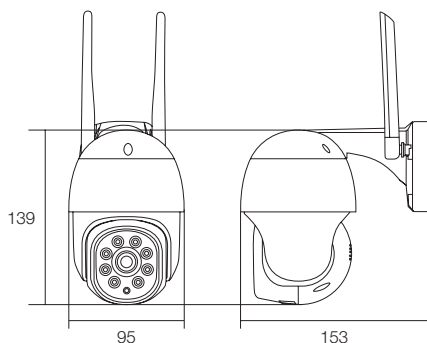

寸法図

(単位:mm)

WTW-EGDRY1900PT