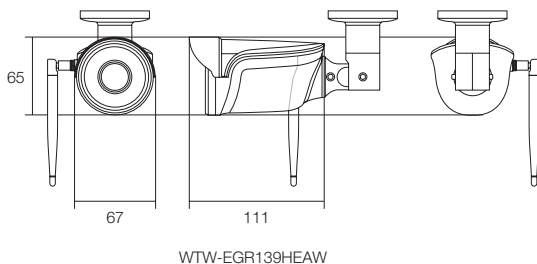

イーグルシリーズ

屋外用 赤外線 IP ネットワークカメラ

265万画素無線式(WiFi)・3.6mmのボートレンズ搭載、広角/近距離監視向け

WTW-EGR139HEAW

特徴

- 265万画素 IPネットワークカメラ
- 屋外用の赤外線カメラ
- 3.6mmの広角ボートレンズ搭載、標準的な広角監視向けです
- 1920×1080(15 fps)の1080p撮影
- 屋外夜間監視タイプ カラーIPカメラ
- マイク内蔵で周辺の音声を録音することが可能
- 赤外線LED 30個搭載 照射距離20m

仕様

商品名		WTW-EGR139HEAW
工事設計認証番号		210-117167
センサー・映像出力性能	撮影素子	265万画素 1/3 CMOSイメージセンサー
	総画素数	1920×1080
	プロセッサー	RISC CPU ハードウェア・ビデオ処理および圧縮
	映像出力解像度	265万画素(1920×1080)
	映像出力形式	H.264
	映像フレーム数	最大15fps
	走査方式	プログレッシブスキャン方式
レンズ	搭載レンズ	メガピクセルボートレンズ
	焦点距離	3.6mm
	ズーム比	水平視野角度 約91度
投光性能	赤外線LED	LED 30個 850nm
	対応周波数	850nm
	赤外線LED照射距離	最大約25m
	赤外線LED監視距離	最大約15m
	ICR機能	有
インターフェイス	最低被写体照度	0Lux ※赤外線LED作動時
	内蔵マイク	有
	映像出力端子	RJ-45端子
映像調節性能	PoE	無
	設定画面(OSDメニュー)	英語
	シャッター速度	Auto
	電子感度アップ(DSS)	無
	DAY & NIGHT	オート / デイ / ナイト
	フックレス	無
	ホワイトバランス	Auto/indoor/outdoor
	ノイズ低減(DNR)	3DNR(1~5段階)
	WDR	有(1~5段階)
	逆光補正	無
	コントラスト機能	0~100 ※デフォルト設定:50
	ブライトネス機能	0~100 ※デフォルト設定:50
	映像反転機能	上下左右反転可能
	モーション機能	無
プライバシーマスク	オフ / オン (4エリア設定可能)	
カメラネーム	英数字入力設定可能	
ネットワーク	ログイン対応端末	Windows 10 / 8.1 / 8 / 7
	視聴・操作アプリ	PC:Internet Explorer 11/10 ※Edgeを含む他のブラウザは非搭載
	アクセスセキュリティ	ID / パスワード入力 ※ID・パスワードの設定可能
	最大接続数	3箇所(画質設定により変動します)
	ONVIF	非対応
電源・カメラ本体・その他	対応ネットワークプロトコル	IP/HTTP/DHCP/DNS
	ケースの色	ホワイト・ブラック
	本体外形寸法	67(W)×111(D)×65(H)mm ※寸法には取付金具含まず
	本体重量	約320g ※取付金具を含む重量
	電源	DC12V ※赤外線LED作動時
周辺動作温度	-10℃~50℃	
付属品	六角レンチ・ビス・アンカー・アンテナ	

寸法図

(単位:mm)

※製品の仕様・デザインは予告なく変更することがあります。