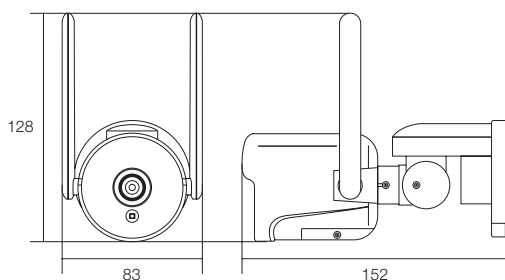

イーグルシリーズ

屋外軒下用 パンチルト対応 赤外線LEDカメラ

548万画素 無線式(Wi-Fi)IPネットワークカメラ

WTW-EGR1670GPTS

5MP
5 Mega Pixel Data

特徴

- Wi-Fi 548万画素 IPネットワークカメラ
- 3.6mmのボートレンズ搭載、広角/近距離監視向け
- 2560×1920(15fps)の5MP撮影
- 屋外軒下防水仕様
- 水平に180度、垂直に90度のパンチルト旋回機能を搭載、画面を見ながらカメラの向き操作が可能
- スピーカー・マイクを搭載しており、映像データに音声記録することができる他、スマホを使用してカメラから声を出すことも可能です。
- 簡易録画機能を搭載しており、MicroSDカードをカメラに挿入することで録画機とカメラでダブル録画できます
- スマートフォンでカンタン遠隔監視に対応
- 赤外線LED 12個 照射距離15m

仕様

	商品名	WTW-EGR1670GPTS
センサー・映像出力性能	撮像素子	548万画素 1/3 CMOS image sensor
	プロセッサー	RISC CPU ハードウェア・ビデオ処理および圧縮
	映像出力解像度	2560×1920
レンズ	搭載レンズ	ボートレンズ
	焦点距離	3.6mm
	画角	水平視野角度 約90度
旋回・ズーム機能	パンチルトズーム(PTZ)	有
	可動範囲	水平角度:左右 180度 垂直角度:上下90度
	電動ズーム	無
投光性能	赤外線LED	赤外線LED 12個 850nm
	対応周波数	850nm
	赤外線照射距離	最大約15m
	赤外線監視可能距離	最大約10m
	ICR機能	有
	ホワイトLED	無
	最低被写体照度	0Lux ※赤外線LED作動時
インターフェイス	映像出力端子	RJ-45端子
	Wi-Fi	搭載 802.11b/g/n
	Wi-Fi通信規格	WEP / WPA / WPA2
	PoE	非対応
	録画機能	簡易録画対応 MicroSDカード(1スロット)※最大128GBまで認識
	ネットワークプロトコル	IP/HTTP/DHCP/Wi-Fi/NTP
録画機との接続	マイク・スピーカー	マイク・スピーカー内蔵
	録画機接続	イーグルシリーズ録画機と接続可能
電源・カメラ本体・その他	接続時の録画	可能 ※録画再生時は二分割表示
	ケースの色	ホワイト
	本体外形寸法	83(W)×128(H)×152(D)mm ※カメラ正面状態の場合
	本体重量	約270g
	電源	DC12V
	周辺動作温度	0℃~50℃
付属品	ビス・アンカー / 電源アダプター	

※製品の仕様・デザインは予告なく変更することがあります。

寸法図

(単位:mm)

WTW-EGR1670GPTS