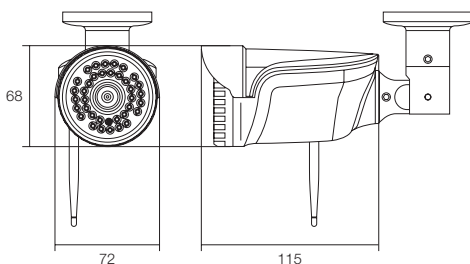

#### 特徴

- 136万画素無線式(WiFi)IPネットワークカメラ
- 屋外防滴仕様の赤外線カメラ
- 3.6mmのボートレンズ搭載、広角/近距離監視向け
- 1280×720(15 fps)の720p撮影
- 屋外夜間監視タイプ カラーIPカメラ
- 赤外線LED 30個 照射距離20m

#### 仕様

商品名		WTW-EGR167NE
工事設計認証番号		210-117167
センサー・映像出力性能	撮影素子	136万画素 1/3 CMOS image sensor
	総画素数	1280×960
	プロセッサー	RISC CPU ハードウェア・ビデオ処理および圧縮
	映像出力解像度	136万画素(1280×960)
	映像出力形式	H.264
	映像フレーム数	最大15fps
	走査方式	プログレッシブスキャン方式
レンズ	同期方式	内部同期方式
	S/N比	39.1dB
	搭載レンズ	メガピクセルボートレンズ
投光性能	焦点距離	3.6mm
	ズーム比	水平視野角度 約72度
	赤外線LED	LED 30個 850nm
	対応周波数	850nm
	赤外線LED照射距離	最大約20m
インターフェイス	赤外線LED監視距離	最大約10m
	ICR機能	搭載
	最低被写体照度	0Lux ※赤外線LED作動時
	映像出力端子	RJ-45端子
映像調節性能	PoE	非対応
	設定画面(OSDメニュー)	英語
	シャッター速度	Auto
	電子感度アップ(DSS)	無
	DAY & NIGHT	オート / デイ / ナイト
	フリッカレス	無
	ホワイトバランス	Auto / indoor / outdoor
	ノイズ低減(DNR)	3DNR(1~5段階)
	WDR	有(1~5段階)
	逆光補正	無
	コントラスト機能	0~100 ※デフォルト設定:50
	ブライトネス機能	0~100 ※デフォルト設定:50
	映像反転機能	上下左右反転可能
モーション機能	無	
プライバシーマスク	オフ / オン (4エリア設定可能)	
カメラネーム	英数字入力設定可能	
ネットワーク	ログイン対応端末	Windows 10 / 8.1 / 8 / 7
	視聴・操作アプリ	PC:Internet Explorer 11/10 ※Edgeを含む他のブラウザは非搭載
	アクセスセキュリティ	ID / パスワード入力 ※ID・パスワードの設定可能
	最大接続数	3箇所(画質設定により変動します)
	ONVIF	非対応
電源・カメラ本体・その他	対応ネットワークプロトコル	IP/HTTP/DHCP/DNS
	ケースの色	ホワイト・ブラック
	本体外形寸法	72(W)×115(D)×68(H)mm ※寸法には取付金具含まず
	本体重量	約282g ※取付金具を含む重量
	電源	DC12V / 約380mA ※赤外線LED作動時
周辺動作温度	-10℃~50℃	
付属品	六角レンチ・ビス・アンカー・アンテナ	

#### 寸法図

(単位:mm)

※製品の仕様・デザインは予告なく変更することがあります。