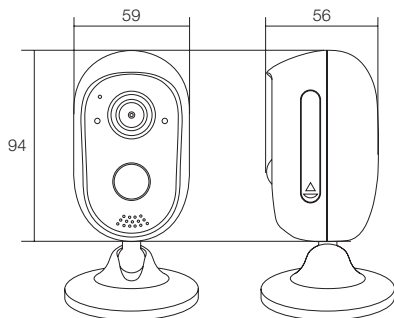

ソーラーパネル

WTW-SOR1723 (オプション)

- WTW 塚本無線のちび太/ちび太PRO専用ソーラーパネル
- 軽量ソーラーパネル
- 120gの超軽量で設置がしやすい
- バッテリー切れを防ぎます
- カメラと最長280cm離して設置可能です
- サイズ:17×12cm 重量:120g

仕様

商品名		WTW-EGR1721W・WTW-EGR1722B/W
映像出力性能	映像出力解像度	2304×1296(365万画素)
	搭載レンズ	ボートレンズ
	焦点距離	3.6mm
	画角	水平視野角度 約80度
録画性能	記録媒体	MicroSDカード ※転送速度がクラス10以上・最大容量が128GBまでのカードに対応
	録画解像度	2304×1296
	音声録音	有
	ビデオ撮影時間	30秒～センサー検知終了まで
	録画時間	約100時間 ※MicroSDカード32GBの場合
	上書き保存	有 カード空き容量がなくなった場合は古いデータから上書き
投光性能	ビデオフォーマット	TSファイル(※PCでの再生にはVLCプレイヤー等が必要)
	赤外線LED	特殊小型LED 2個 850nm(可視型)
	赤外線照射距離	約5m
	ホワイトLED	無
	ICR	有
	最低被写体照度	0Lux ※赤外線LED照射時
インターフェイス	LAN端子	無
	無線LAN	IEEE 802.11b/g/n 2.4Ghz
	電源入力端子	USB タイプC型ソケット
	スピーカー	内蔵スピーカー搭載(前面部)
	マイク	搭載(前面部)
	記録	MicroSDカードスロット ※転送速度がクラス10以上・最大容量が128GBまでのカードに対応
ソーラーパネル・内蔵バッテリー	ソーラーパネル	無(オプションでソーラーを搭載することが可能)
	バッテリー	リチウムイオン ちび太 5200mAhモデル(WTW-EGR1721W) ちび太 6700mAhモデル(WTW-EGR1722B/W)
電源・カメラ本体・その他	外形寸法	カメラ本体:59(W)×94(H)×56(D)mm ※基台部含まず
	重量	約260g
	防水性能	IP66相当
	電源	ACアダプター付属(USB 5V 2A)

※製品の仕様・デザインは予告なく変更することがあります。

寸法図

(単位:mm)

WTW-EGR1721W・WTW-EGR1722B/W