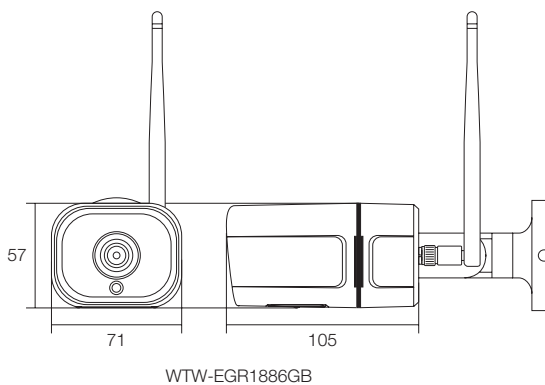

イーグルシリーズ

屋外用 Wi-Fi対応 小型 バレット型赤外線カメラ

548万画素無線式(Wi-Fi)IPネットワークカメラ

WTW-EGR1886GB

5MP
5 Mega Pixel Data

特徴

- 548万画素 IPネットワークカメラ
- 3.6mmの広角ボードレンズを搭載、広範囲の監視向け
- 2560×1920(15fps)の5MP撮影
- マイク内蔵で音声も録音
- 簡易録画機能を搭載しており、MicroSDカードをカメラに挿入することで録画機とカメラでダブル録画できます。
- 赤外線LED 6個 照射距離5m
- 最大128GB MicroSDカード録画
Wi-Fi(ワイヤレス)対応、簡単設置
- スマートフォンでカンタン遠隔監視に対応

仕様

商品名		WTW-EGR1886GB	
工事設計認証番号		210-117167	
センサー・映像出力性能	撮影素子	548万画素 1/3 CMOS image sensor	
	プロセッサ	RISC CPU ハードウェア・ビデオ処理および圧縮	
映像出力解像度		2560×1920	
レンズ	搭載レンズ	ボードレンズ	
	焦点距離	3.6mm	
	オートアイリス	無	
画角		水平視野角度 約90度	
投光性能	赤外線LED	赤外線 LED 6個 850nm	
	対応周波数	850nm	
	赤外線照射距離	最大約5m	
	ICR機能	有	
	ホワイトLED	無	
最低被写体照度		0Lux ※赤外線LED作動時	
インターフェイス	映像出力端子	RJ-45端子	
	Wi-Fi	搭載 802.11b/g/n	
	Wi-Fi通信規格	WEP / WPA / WPA2	
	PoE	無	
	マイク	有:カメラ背面部	
	スピーカー	無	
	ネットワークプロトコル	IP/HTTP/DHCP/Wi-Fi/NTP	
	録画機能	簡易録画対応 MicroSDカード(1スロット)※最大128GBまで認識	
	録画機との接続	録画機接続	イーグルシリーズ録画機と接続可能
		接続時の録画	可能 ※録画再生時は二分割表示
電源・カメラ本体・その他	耐水性	屋外防水	
	本体配色	ブラック	
	本体外形寸法	71(W)×57(H)×105(D)mm ※寸法にはアンテナ・取付金具は含まれません	
	本体重量	約248g ※取付金具含む	
	電源	DC12V	
	冷却ファン/保温ヒーター	無	
	動作環境温度	-10℃~50℃	
付属品	ビス・アンカー / アンテナ / 電源アダプター		

寸法図

(単位:mm)

※製品の仕様・デザインは予告なく変更することがあります。