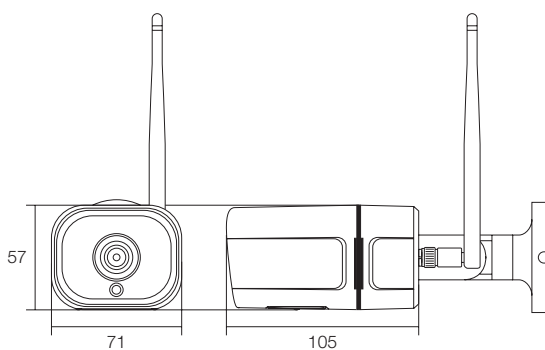

イーグルシリーズ

屋外用 Wi-Fi対応 小型 バレット型赤外線カメラ

300万画素無線式(Wi-Fi)IPネットワークカメラ

WTW-EGR1886SW

WTW-EGR1886SB

WTW-EGR1886SB

WTW-EGR1886SW

特徴

- 300万画素 IPネットワークカメラ
- 3.6mmの広角ボートレンズを搭載、広範囲の監視向け
- マイク内蔵で音声も録音
- 簡易録画機能を搭載しており、MicroSDカードをカメラに挿入することで録画機とカメラでダブル録画できます。
- 赤外線LED 6個 照射距離5m
- 最大128GB MicroSDカード録画
- Wi-Fi(ワイヤレス)対応、簡単設置
- スマートフォンでカンタン遠隔監視に対応

仕様

商品名		WTW-EGR1886SW/SB
工事設計認証番号		210-117167
センサー・映像出力性能	撮像素子	300万画素 1/3 CMOS image sensor
	映像出力解像度	2304×1296
	映像フレーム数	最大15fps (秒間コマ数)
レンズ	搭載レンズ	ボートレンズ
	焦点距離	3.6mm
	オートアイリス	無
	画角	水平視野角度 約90度
投光性能	赤外線LED	赤外線 LED 6個 850nm
	対応周波数	850nm
	赤外線照射距離	最大約5m
	ICR機能	有
	ホワイトLED	無
インターフェイス	最低被写体照度	0Lux ※赤外線LED作動時
	映像出力端子	RJ-45端子
	Wi-Fi	搭載 802.11b/g/n
	Wi-Fi通信規格	WEP / WPA / WPA2
	PoE	無
	マイク	有:カメラ背面部
	スピーカー	無
	ネットワークプロトコル	IP/HTTP/DHCP/Wi-Fi/NTP
	記録媒体	MicroSDカードスロット×1 16~128GBまででClass 10以上のカードをご利用ください
	録画性能	録画解像度
音声録音		有
録画設定		常時録画・モーション検知録画
電源・カメラ本体・その他	耐水性	屋外防水
	本体配色	WTW-EGR1886SW: ホワイト WTW-EGR1886SB: ブラック
	本体外形寸法	71(W)×57(H)×105(D)mm ※寸法にはアンテナ・取付金具は含みません
	本体重量	約248g ※取付金具含む
	電源	DC12V
	冷却ファン/保温ヒーター	無
	動作環境温度	-10℃~50℃
	付属品	ビス・アンカー / アンテナ / 電源アダプター

寸法図

(単位:mm)

WTW-EGR1886SW/SB

※製品の仕様・デザインは予告なく変更することがあります。