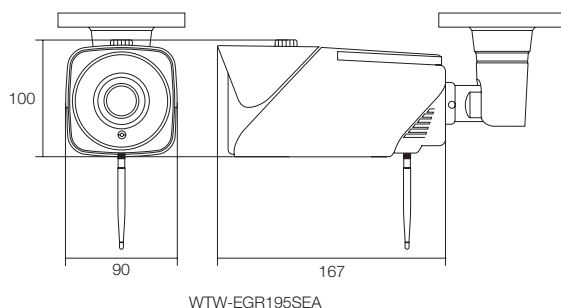

イーグルシリーズ

屋外用 赤外線 IP ネットワークカメラ

365万画素無線式(Wi-Fi)IPネットワークカメラ

WTW-EGR195SEA

特徴

- 365万画素 IPネットワークカメラ
- 屋外仕様の赤外線カメラ
- 2.8~12mmのバリフォーカルレンズ搭載、
広角監視から中距離監視向け
- 2304×1296(30fps)の3MP撮影
- 中型サイズのダイキャストの強固なボディで、カメラの存在感があり抑止力を高めます。
- 大型赤外線LEDを8個を搭載し、夜間遠くまで明るく監視が可能です。
- カメラ下部にズーム・ピントを操作できる調節ネジを搭載し手軽に調節できます。
- カメラにマイクを内蔵し、周辺の音声を録画機で録音することが可能です。

仕様

商品名	WTW-EGR195SEA	
工事設計認証番号	210-117167	
センサー・ 映像出力 性能	撮影素子	365万画素 1/3 CMOS image sensor
	総画素数	2304×1296
	プロセッサー	RISC CPU ハードウェア・ビデオ処理および圧縮
	映像出力解像度	365万画素(2304×1296)
	映像出力形式	H.264
	映像フレーム数	最大30fps
	走査方式	プログレッシブスキャン方式
レンズ	同期方式	内部同期方式
	S/N比	39.1dB
	搭載レンズ	メガピクセルバリフォーカルレンズ
	焦点距離	2.8~12mm
投光性能	画角	水平視野角度 約35~110度
	赤外線LED	850nm 特殊大型 赤外線LED 8個
	対応周波数	850nm
	赤外線LED照射距離	最大約50m
	赤外線LED監視距離	最大約25m
インター フェイス	ICR機能	有
	最低被写体照度	0Lux ※赤外線LED作動時
	内蔵マイク	有
映像 調節 性能	映像出力端子	RJ-45端子
	PoE	非対応
	設定画面(OSDメニュー)	英語
	シャッター速度	Auto
	電子感度アップ(DSS)	無
	DAY & NIGHT	オート / デイ / ナイト
	フラッシュ	無
	ホワイトバランス	Auto / indoor / outdoor
	ノイズ低減(DNR)	3DNR(1~5段階)
	WDR	有(1~5段階)
	逆光補正	無
	コントラスト機能	0~100 ※デフォルト設定:50
	ブライトネス機能	0~100 ※デフォルト設定:50
	映像反転機能	上下左右反転可能
	モーション機能	無
プライバシーマスク	オフ / オン (4エリア設定可能)	
カメラネーム	英数字入力設定可能	
ネット ワーク	ログイン対応端末	Windows 10 / 8.1 / 8 / 7
	視聴・操作アプリ	PC:Internet Explorer 11/10 ※Edgeを含む他のブラウザは非搭載
	アクセスセキュリティ	ID / パスワード入力 ※ID・パスワードの設定可能
	最大接続数	3箇所(画質設定により変動します)
	ONVIF	非対応
電源・ カメラ 本体・ その他	対応ネットワークプロトコル	IP/HTTP/DHCP/DNS
	ケースの色	ガンメタル
	本体外形寸法	90(W)×100(H)×167(H)mm ※取付金具含まず
	本体重量	約1.40kg ※取付金具を含む重量
	電源	DC12V / 約820mA ※赤外線LED作動時
	周辺動作温度	-10℃~50℃
付属品	六角レンチ・ビス・アンカー・アンテナ	

寸法図

(単位:mm)

WTW-EGR195SEA

※製品の仕様・デザインは予告なく変更することがあります。