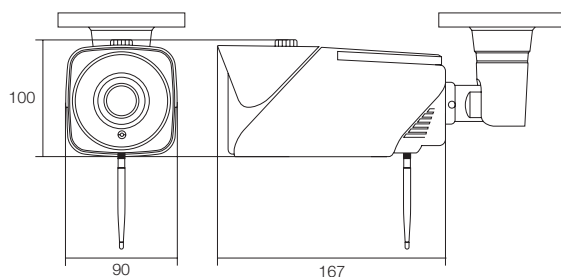

イーグルシリーズ

屋外用 赤外線 IP ネットワークカメラ

365万画素無線式(Wi-Fi)・寒冷地仕様防犯カメラ

WTW-EGR195SFH

特徴

- 365万画素 IPネットワークカメラ
- 屋外仕様の赤外線カメラ
- 2.8~12mmのバリオフォーカルレンズ搭載、広角監視から中距離監視向け
- 2304×1296 (15fps)の3MP撮影
- 屋外夜間監視タイプ カラーIPカメラ
- 中型サイズのダイキャストの強固なボディで、カメラの存在感があり抑止力を高めます
- 寒冷地仕様防犯カメラ
- 大型赤外線LEDを8個を搭載し、夜間遠くまで明るく監視が可能です
- ヒーターとファンを搭載し寒冷地および温暖地にて使用可能
- カメラ下部にズーム・ピントを操作できる調節ネジを搭載し手軽に調節できま

仕様

商品名	WTW-EGR195SFH	
工事設計認証番号	210-117167	
センサー・映像出力性能	撮影素子	365万画素 1/3 CMOS image sensor
	総画素数	2304×1296
	プロセッサー	RISC CPU ハードウェア・ビデオ処理および圧縮
	映像出力解像度	2304×1296
	映像出力形式	H.264
	映像フレーム数	最大15fps
	走査方式	プログレッシブスキャン方式
レンズ	同期方式	内部同期方式
	S/N比	39.1dB
	搭載レンズ	メガピクセルバリオフォーカルレンズ
	焦点距離	2.8~12mm
投光性能	画角	水平視野角度 約35~110度
	赤外線LED	850nm 特殊大型 赤外線LED 8個
	対応周波数	850nm
	赤外線LED照射距離	最大約50m
	赤外線LED監視距離	最大約25m
	ICR機能	有
インターフェイス	最低被写体照度	0Lux ※赤外線LED作動時
	内蔵マイク	無
	映像出力端子	RJ-45端子
映像調節性能	PoE	無
	設定画面(OSDメニュー)	英語
	シャッター速度	Auto
	電子感度アップ(DSS)	無
	DAY & NIGHT	オート / デイ / ナイト
	フックレス	無
	ホワイトバランス	Auto / indoor / outdoor
	ノイズ低減(DNR)	3DNR(1~5段階)
	WDR	有(1~5段階)
	逆光補正	無
	コントラスト機能	0~100 ※デフォルト設定:50
	ブライトネス機能	0~100 ※デフォルト設定:50
	映像反転機能	上下左右反転可能
モーション機能	無	
プライバシーマスク	オフ / オン (4エリア設定可能)	
カメラネーム	英数字入力設定可能	
ネットワーク	ログイン対応端末	Windows 10 / 8.1 / 8 / 7
	視聴・操作アプリ	PC:Internet Explorer 11/10 ※Edgeを含む他のブラウザは非搭載
	アクセスセキュリティ	ID / パスワード入力 ※ID・パスワードの設定可能
	最大接続数	3箇所(画質設定により変動します)
	ONVIF	非対応
電源・カメラ本体・その他	対応ネットワークプロトコル	IP/HTTP/DHCP/DNS
	ケースの色	ガンメタル
	本体外形寸法	90(W)×100(H)×167(H)mm ※取付金具含まず
	本体重量	約1.40kg ※取付金具を含む重量
	電源	DC12V / 約820mA ※赤外線LED作動時
	FH消費電流	赤外線LED+ファン作動時 約910mA 赤外線LED+ヒーター作動時 最大約1240mA
	周辺動作温度	-20℃~55℃
付属品	六角レンチ・ビス・アンカー・通信アンテナ	

寸法図

(単位:mm)

WTW-EGR195SFH

※製品の仕様・デザインは予告なく変更することがあります。