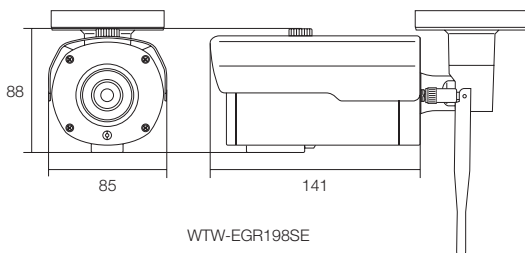

イーグルシリーズ

屋外軒下用 赤外線 IP ネットワークカメラ

365万画素無線式(Wi-Fi)IPネットワークカメラ

WTW-EGR198SE

特徴

- 365万画素 IPネットワークカメラ
- 屋外軒下仕様の赤外線カメラ
- 2.8~12mmのバリオフォーカルレンズ搭載、
広角監視から中距離監視向け
- 2304×1296(30fps)の3MP撮影
- 屋外夜間監視タイプ カラーIPカメラ
- カメラ下部にズーム・ピントを操作できる調節ネジを搭載し手軽に調節できます。
- 赤外線LED 30個 照射距離最大約30m

仕様

商品名		WTW-EGR198SE
工事設計認証番号		210-117167
センサー・ 映像出力 性能	撮像素子	365万画素 1/3 CMOS image sensor
	総画素数	2304×1296
	プロセッサー	RISC CPU ハードウェア・ビデオ処理および圧縮
	映像出力解像度	330万画素(2304×1296)
	映像出力形式	H.264
	映像フレーム数	最大30fps
	走査方式	プログレッシブスキャン方式
レンズ	同期方式	内部同期方式
	S/N比	39.1dB
	搭載レンズ	メガピクセルバリオフォーカルレンズ
	焦点距離	2.8~12mm
投光性能	画角	水平視野角度 約35~110度
	赤外線LED	特殊赤外線 LED 30個 850nm
	対応周波数	850nm
	赤外線LED照射距離	最大約30m
	赤外線LED監視距離	最大約20m
インターフ ェイス	ICR機能	有
	最低被写体照度	0Lux ※赤外線LED作動時
	映像出力端子	RJ-45端子
	PoE	非対応
	設定画面(OSDメニュー)	英語
	シャッター速度	Auto
	電子感度アップ(DSS)	無
	DAY & NIGHT	オート / デイ / ナイト
	フリッカレス	無
	ホワイトバランス	Auto / indoor / outdoor
映像 調節 性能	ノイズ低減(DNR)	3DNR(1~5段階)
	WDR	有(1~5段階)
	逆光補正	無
	コントラスト機能	0~100 ※デフォルト設定:50
	ブライトネス機能	0~100 ※デフォルト設定:50
	映像反転機能	上下左右反転可能
	モーション機能	無
	プライバシーマスク	オフ / オン (4エリア設定可能)
	カメラネーム	英数字入力設定可能
	ネットワ ーク	ログイン対応端末
視聴・操作アプリ		PC: Internet Explorer 11/10 ※Edgeを含む他のブラウザは非搭載
アクセスセキュリティ		ID / パスワード入力 ※ID・パスワードの設定可能
最大接続数		3箇所(画質設定により変動します)
ONVIF		非対応
電源・ カメラ 本体・ その他	対応ネットワークプロトコル	IP/HTTP/DHCP/DNS
	ケースの色	ガンメタル
	本体外形寸法	85(W)×88(H)×141(H)mm ※取付金具含まず
	本体重量	約750g ※取付金具を含む
	電源	DC12V / 約460mA ※赤外線LED作動時
	周辺動作温度	-10℃~50℃
付属品	六角レンチ・ビス・アンカー・アンテナ	

寸法図

(単位:mm)

※製品の仕様・デザインは予告なく変更することがあります。