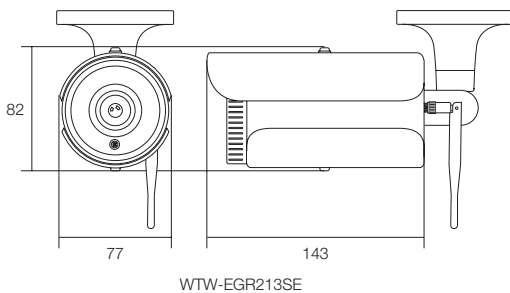

#### 特徴

- 365万画素 IPネットワークカメラ
- 屋外仕様の赤外線カメラ
- 2.7~12mmのパルフォーカルレンズ搭載、広角から中望遠監視に最適です
- 2304×1296 (30fps)の3MP撮影
- カメラ下部にズーム・ピントを操作できる調節ネジを搭載し手軽に調節できます。
- 赤外線LED 42個搭載 照射距離最大約23m
- 暗視距離13m

#### 仕様

商品名		WTW-EGR213SE
工事設計認証番号		210-117167
センサー・映像出力性能	撮影素子	365万画素 1/3 CMOS image sensor
	プロセッサー	RISC CPU ハードウェア・ビデオ処理および圧縮
	映像出力解像度	2304×1296(1296p)
	映像出力形式	次世代圧縮方式採用
	映像フレーム数	最大30fps
	走査方式	プロGRESSIVスキャン方式
レンズ	搭載レンズ	光学パルフォーカルレンズ
	焦点距離	2.7~12mm
	画角	水平視野角度 約35~110度
投光性能	赤外線LED	φ5mm 850nm 赤外線LED 42個
	対応周波数	850nm
	赤外線LED照射距離	最大約23m
	赤外線LED監視距離	最大約13m
	ICR機能	有
インターフェイス	映像出力端子	RJ-45端子
	PoE	非対応
映像調節性能	設定画面(OSDメニュー)	英語
	シャッター速度	Auto
	電子感度アップ(DSS)	無
	DAY & NIGHT	オート / デイ / ナイト
	フックレス	無
	ホワイトバランス	Auto / indoor / outdoor
	ノイズ低減(DNR)	3DNR(1~5段階)
	WDR	有(1~5段階)
	逆光補正	無
	コントラスト機能	0~100 ※デフォルト設定:50
	ブライトネス機能	0~100 ※デフォルト設定:50
	映像反転機能	上下左右反転可能
	モーション機能	無
	プライバシーマスク	オフ / オン (4エリア設定可能)
カメラネーム	英数字入力設定可能	
録画機との接続	録画機接続	イーグルシリーズ録画機と接続可能
電源・カメラ本体・その他	耐水性	屋外防滴 IP66相当
	ケースの色	ガンメタル・ブラック
	本体材質	アルミダイキャスト・プラスチック
	本体外形寸法	77(W)×82(H)×143(H)mm ※寸法には取付金具は含みません
	本体重量	約550g ※取付金具を含む
	電源	DC12V
周辺動作温度	-10℃~50℃	
付属品	角度調節用六角レンチ / カメラ固定ネジ	

#### 寸法図

(単位:mm)

WTW-EGR213SE