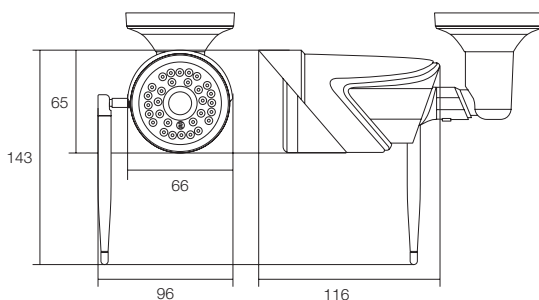

イーグルシリーズ

屋外用 赤外線 IP ネットワークカメラ

220万画素無線式(WiFi)IPネットワークカメラ

WTW-EGR25HEAW

特徴

- 220万画素 IPネットワークカメラ
- 屋外軒下仕様の赤外線カメラ
- 3.6mmのボートレンズ搭載、広角/近距離監視向け
- 1920×1080(15 fps)の1080p撮影
- 屋外夜間監視タイプ カラーIPカメラ
- Φ5mm 850nm 赤外線 LED 30個
- 赤外線LED照射距離 最大約20m
- OSDメニュー操作可能

仕様

商品名		WTW-EGR25HEAW
工事設計認証番号		210-117167
センサー・映像出力性能	撮影素子	220万画素 1/3 CMOS image sensor
	総画素数	220万画素 有効画素数210万画素
	プロセッサー	RISC CPU ハードウェア・ビデオ処理および圧縮
	映像出力解像度	1920×1080(1080p)
	映像出力形式	H.264
	映像フレーム数	最大15fps
	走査方式	プロGRESSIVEスキャン方式
レンズ	搭載レンズ	メガピクセルボートレンズ
	焦点距離	3.6mm
	ズーム比	水平視野角度 約91度
	赤外線LED	LED 30個 850nm
	対応周波数	850nm
	赤外線LED照射距離	最大約20m
	赤外線LED監視距離	最大約10m
投光性能	ICR機能	搭載
	最低被写体照度	0Lux ※赤外線LED作動時
	インターフェイス	映像出力端子 RJ-45端子
	PoE	非対応
映像調節性能	設定画面(OSDメニュー)	英語
	シャッター速度	Auto
	電子感度アップ(DSS)	無
	DAY & NIGHT	オート / デイ / ナイト
	フリッカレス	無
	ホワイトバランス	Auto / indoor / outdoor
	ノイズ低減(DNR)	3DNR(1~5段階)
	WDR	有(1~5段階)
	逆光補正	無
	コントラスト機能	0~100 ※デフォルト設定:50
	ブライトネス機能	0~100 ※デフォルト設定:50
	映像反転機能	上下左右反転可能
	モーション機能	無
プライバシーマスク	オフ / オン (4エリア設定可能)	
カメラネーム	英数字入力設定可能	
ネットワーク	ログイン対応端末	Windows 10 / 8.1 / 8 / 7
	視聴・操作アプリ	PC:Internet Explorer 11/10 ※Edgeを含む他のブラウザは非搭載
	アクセスセキュリティ	ID / パスワード入力 ※ID・パスワードの設定可能
	最大接続数	3箇所(画質設定により変動します)
	ONVIF	非対応
対応ネットワークプロトコル	IP/HTTP/DHCP/DNS	
電源・カメラ本体・その他	ケースの色	ホワイト・ブラック
	本体外形寸法	66(W)×116(D)×65(H)mm ※寸法にはアンテナ・取付金具
	本体重量	約270g ※取付金具を含む重量
	電源	DC12V / 約380mA ※赤外線LED作動時
	周辺動作温度	-10℃~50℃
付属品	六角レンチ・ビス・アンカー・アンテナ	

寸法図

(単位:mm)

※製品の仕様・デザインは予告なく変更することがあります。