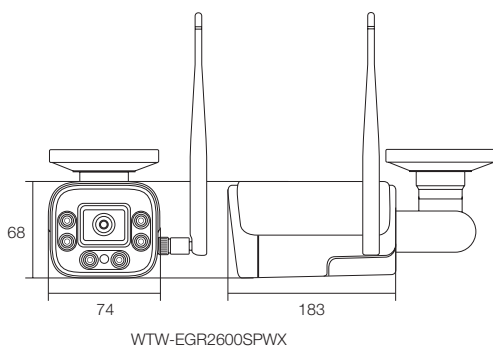

Wi-Fi対応IPネットワークシリーズ 屋外仕様 防犯灯カメラ

300万画素無線式(WiFi)・赤外線LED・ホワイトLED(防犯灯)搭載

WTW-EGR2600SPWX

特徴

- Wi-Fi 300万画素 IPネットワークカメラ
- 3.6mmのボートレンズ搭載、広角/近距離監視向け
- 2304×1296の映像解像度で記録が可能
- IP66相当の屋外防水性能
- Wi-Fi規格の5Ghzに対応し、壁や障害物に強い2.4Ghzの電波と高速通信に対応した5Ghzの両方の電波に対応となりました。
- 赤外線LED・ホワイトLED(防犯灯)が一体化したデュアルLEDが6灯！高輝度のLEDであたりを明るく撮影可能
- スピーカー・マイクを搭載しており、映像データに音声記録することができる他、スマホを使用してカメラから声を出すことも可能です。
- スマートフォンでカンタン遠隔監視に対応!

仕様

商品名	WTW-EGR2600SPWX
工事設計認証番号	210-226835
センサー/映像出力性能	
映像出力性能	2304×1296=300万画素(15fps)
レンズ	
焦点距離	ボートレンズ 3.6mm
水平画角	85°
投光性能	
赤外線/防犯灯LED	850nm可視型赤外線LED+ホワイトLEDデュアルLED 6灯搭載
赤外線照射距離	約25m
赤外線監視距離	約15m
防犯灯照射距離	約12m
防犯灯監視距離	約7m
最低被写体照度	0Lux (IR ON)
インターフェイス	
対応通信方式	IEEE 802.11a/b/g/n/ac/ax (2.4Ghz/5Ghz) ※壁など障害物がある環境下では2.4Ghzでの接続を推奨
セキュリティ	WPA/WPA2(WEP/WPA3非対応)
録画デバイス	NVR(イーグルシリーズ)
機能	
PTZ	無
冷却ファン/保温ヒーター(寒冷地対応)	無
マイク	有
スピーカー	有
視聴・操作ソフト	WTW-EAGLE
本体情報	
屋外/屋内	屋外対応
仕上げ	タイキャスト
動作環境温度/湿度	-10℃~50℃/MAX 90% RH
電源/最大消費電流(±10%)	DC12V / 約490mA
本体外形寸法(取付ブラケット含む・突起部含まず)	74(W)×68(H)×183(D)mm
重量(取付ブラケット/ケーブル含む)	約384g
技術適合証明書	210-117377

寸法図

(単位:mm)

WTW-EGR2600SPWX

※製品の仕様・デザインは予告なく変更することがあります。