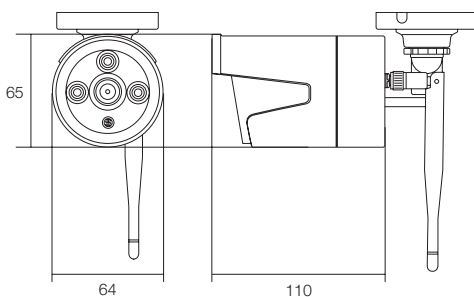

#### 特徴

- 365万画素 IPネットワークカメラ
- 屋外軒下仕様の赤外線カメラ
- 3.6mmのポードレンズ搭載、広角/近距離監視向け
- 2304×1296(30 fps)の3MP撮影
- 屋外夜間監視タイプ カラーIPカメラ
- マイク内蔵で周辺の音声を録音することが可能
- 赤外線LED 3個 照射距離約20m

#### 仕様

商品名		WTW-EGR332SEAW
工事設計認証番号		210-117167
センサー・映像出力性能	撮影素子	365万画素 1/3 CMOS image sensor
	プロセッサー	RISC CPU ハードウェア・ビデオ処理および圧縮
	映像出力解像度	2304×1296(1296p)
	映像出力形式	H.265
	映像フレーム数	最大30fps
	走査方式	プログレッシブスキャン方式
	同期方式	内部同期方式
レンズ	S/N比	39.1dB
	搭載レンズ	メガピクセルポードレンズ
	焦点距離	3.6mm
投光性能	ズーム比	水平視野角度 約90度
	赤外線LED	特殊赤外線 LED 3個 850nm
	対応周波数	850nm
	赤外線LED照射距離	最大約20m
	赤外線LED監視距離	最大約10m
	ICR機能	有
インターフェイス	最低被写体照度	0Lux ※赤外線LED作動時
	内蔵マイク	有
	映像出力端子	RJ-45 端子
映像調節性能	PoE	非対応
	設定画面(OSDメニュー)	英語
	シャッター速度	Auto
	電子感度アップ(DSS)	無
	DAY & NIGHT	オート / デイ / ナイト
	フリッカレス	無
	ホワイトバランス	Auto / indoor / outdoor
	ノイズ低減(DNR)	3DNR(1~5段階)
	WDR	有(1~5段階)
	逆光補正	無
	コントラスト機能	0~100 ※デフォルト設定:50
	ブライトネス機能	0~100 ※デフォルト設定:50
	映像反転機能	上下左右反転可能
	モーション機能	無
プライバシーマスク	オフ / オン (4エリア設定可能)	
カメラネーム	英数字入力設定可能	
ネットワーク	ログイン対応端末	Windows 10 / 8.1 / 8 / 7
	視聴・操作アプリ	PC:Internet Explorer 11/10 ※Edgeを含む他のブラウザは非搭載
	アクセスセキュリティ	ID / パスワード入力 ※ID / パスワードの設定可能
	最大接続数	3箇所(画質設定により変動します)
	ONVIF	非対応
電源・カメラ本体・その他	対応ネットワークプロトコル	IP/HTTP/DHCP/DNS
	ケースの色	ホワイト
	本体外形寸法	約64(W)×110(D)×65(H)mm ※寸法にはアンテナ・取付金具含まず
	本体重量	約360g ※取付金具を含む
	電源	DC12V ※赤外線LED作動時 約560mA
	周辺動作温度	-10℃~50℃
付属品	六角レンチ・ビス・アンカー・アンテナ	

#### 寸法図

(単位:mm)

※製品の仕様・デザインは予告なく変更することがあります。