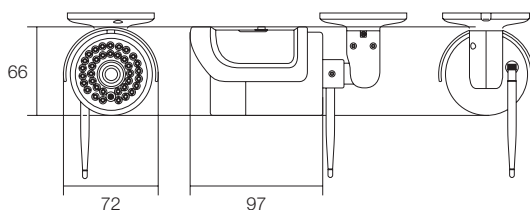

イーグルシリーズ

屋外防滴仕様 赤外線 IP ネットワークカメラ

136万画素無線式(WiFi)・3.6mmのボートレンズ搭載、広角/近距離監視向け

WTW-EGR47NE

特徴

- 136万画素無線式(WiFi)IPネットワークカメラ
- 機器間WiFi対応モデル 最大無線到着距離350m
- 屋外防滴仕様の赤外線カメラ
- 3.6mmのボートレンズ搭載、広角/近距離監視向け
- 1280×720(15 fps)の720p撮影
- 屋外夜間監視タイプ カラーIPカメラ
- 赤外線LED 30個 照射距離20m

仕様

商品名		WTW-EGR47NE
工事設計認証番号		210-117167
センサー・映像出力性能	撮影素子	136万画素 1/3 CMOS image sensor
	総画素数	1280×960
	プロセッサー	RISC CPU ハードウェア・ビデオ処理および圧縮
	映像出力解像度	136万画素(1280×960)
	映像出力形式	H.264
	映像フレーム数	最大15fps
	走査方式	プログレッシブスキャン方式
レンズ	搭載レンズ	メガピクセルボートレンズ
	焦点距離	3.6mm
	ズーム比	水平視野角度 約80度
投光性能	赤外線LED	LED 30個 850nm
	対応周波数	850nm
	赤外線LED照射距離	最大約20m
	赤外線LED監視距離	最大約10m
	ICR機能	搭載
インターフェイス	映像出力端子	RJ-45端子
	PoE	非対応
映像調節性能	設定画面(OSDメニュー)	英語
	シャッター速度	Auto
	電子感度アップ(DSS)	無
	DAY & NIGHT	オート / デイ / ナイト
	フリッカレス	無
	ホワイトバランス	Auto / indoor / outdoor
	ノイズ低減(DNR)	3DNR(1~5段階)
	WDR	有(1~5段階)
	逆光補正	無
	コントラスト機能	0~100 ※デフォルト設定:50
	ブライトネス機能	0~100 ※デフォルト設定:50
	映像反転機能	上下左右反転可能
	モーション機能	無
プライバシーマスク	オフ / オン (4エリア設定可能)	
カメラネーム	英数字入力設定可能	
ネットワーク	ログイン対応端末	Windows 10 / 8.1 / 8 / 7
	視聴・操作アプリ	PC:Internet Explorer 11/10 ※Edgeを含む他のブラウザは非搭載
	アクセスセキュリティ	ID / パスワード入力 ※ID・パスワードの設定可能
	最大接続数	3箇所(画質設定により変動します)
	ONVIF	対応
対応ネットワークプロトコル	IP/HTTP/DHCP/DNS	
電源・カメラ本体・その他	ケースの色	ホワイト
	本体外形寸法	72(W)×97(D)×66(H)mm ※寸法には取付金具含まず
	本体重量	約410g ※取付金具を含む重量
	電源	DC12V / 約360mA ※赤外線LED作動時
	周辺動作温度	-10℃~50℃
	付属品	六角レンチ・ビス・アンカー・アンテナ

寸法図

(単位:mm)

※製品の仕様・デザインは予告なく変更することがあります。