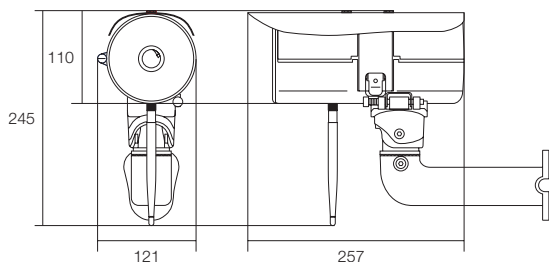

イーグルシリーズ

屋外用 赤外線 IP ネットワークカメラ

365万画素無線式(Wi-Fi)・寒冷地仕様防犯カメラ

WTW-EGR823SFH2

特徴

- 365万画素 IPネットワークカメラ
- 寒冷地・温暖地の環境にも耐えられる設計モデル
- 屋外仕様の赤外線カメラ
- 2304×1296 (30fps)の3MP撮影
- 3メガピクセル2.8～12mmのバリフォーカルレンズ搭載
- 水平視野角度約35～110度
- Φ20mm 850nm スーパー赤外線 LED 10個搭載
- 赤外線LED照射距離 最大約60m
- OSDメニュー操作可能
- デイナイト機能搭載
- 明暗補正機能搭載
- ノイズ軽減(DNR)機能搭載
- プライバシーマスキング機能搭載
- PC・スマートフォンでの遠隔監視可能

仕様

商品名	WTW-EGR823SFH2	
工事設計認証番号	210-117167	
センサー・映像出力性能	撮影素子	365万画素 1/3 CMOS image sensor
	総画素数	2304×1296
	プロセッサー	RISC CPU ハードウェア・ビデオ処理および圧縮
	映像出力解像度	330万画素(2304×1296)
	映像出力形式	H.264
	映像フレーム数	最大30fps
	走査方式	プログレッシブスキャン方式
	同期方式	内部同期方式
レンズ	S/N比	39.1dB
	搭載レンズ	メガピクセルバリフォーカルレンズ
	焦点距離	2.8～12mm
投光性能	画角	水平視野角度 約35～110度
	赤外線LED	φ20mm LED 10個 850nm
	対応周波数	850nm
	赤外線LED照射距離	最大約60m
	赤外線LED監視距離	最大約30m
	ICR機能	有
インターフェイス	最低被写体照度	0Lux ※赤外線LED作動時
	内蔵マイク	無
映像調節性能	映像出力端子	RJ-45端子
	PoE	無
	設定画面(OSDメニュー)	英語
	シャッター速度	Auto
	電子感度アップ(DSS)	無
	DAY & NIGHT	オート / デイ / ナイト
	フラッシュ	無
	ホワイトバランス	Auto / indoor / outdoor
	ノイズ低減(DNR)	3DNR(1～5段階)
	WDR	有(1～5段階)
	逆光補正	無
	コントラスト機能	0～100 ※デフォルト設定:50
	ブライトネス機能	0～100 ※デフォルト設定:50
	映像反転機能	上下左右反転可能
	モーション機能	無
プライバシーマスク	オフ / オン (4エリア設定可能)	
カメラネーム	英数字入力設定可能	
ネットワーク	ログイン対応端末	Windows 10 / 8.1 / 8 / 7
	視聴・操作アプリ	PC: Internet Explorer 11/10 ※Edgeを含む他のブラウザは非搭載
	アクセスセキュリティ	ID / パスワード入力 ※ID・パスワードの設定可能
	最大接続数	3箇所(画質設定により変動します)
	ONVIF	非対応
	対応ネットワークプロトコル	IP/HTTP/DHCP/DNS
電源・カメラ本体・その他	ケースの色	ブラック
	本体外形寸法	121(W)×257(D)×110(H)mm ※取付金具含まず
	本体重量	約1.84kg ※取付金具を含む重量
	電源	DC12V / 約820mA ※赤外線LED作動時
	FH消費電流	赤外線LED+ファン作動時 約960mA
	FAN	赤外線LED+ヒーター作動時 最大約2100mA
	ヒーター	約35度以上になった時ON、約25度以下になった時OFF
	周辺動作温度	約15度以下になった時ON、約25度以上になった時OFF
付属品	-40℃～50℃?(内部温度-40℃～80℃) 専用基台・六角レンチ・ビス・アンカー・アンテナ	

寸法図

(単位:mm)

※製品の仕様・デザインは予告なく変更することがあります。