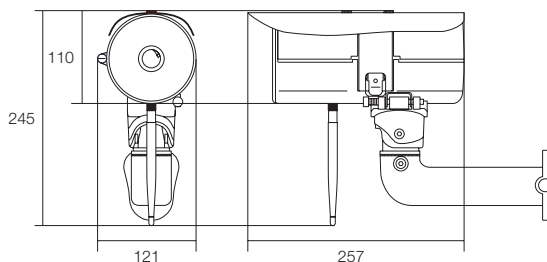

イーグルシリーズ

屋外用 赤外線 IP ネットワークカメラ

365万画素無線式(Wi-Fi)・寒冷地仕様防犯カメラ

WTW-EGR823SFH5

特徴

- 365万画素 IPネットワークカメラ
- 寒冷地・温暖地の環境にも耐えられる設計モデル
- 屋外仕様の赤外線カメラ
- 2304×1296 (30fps)の3MP撮影
- 5～50mm望遠タイプのパリアフォーカルレンズ搭載
- 水平視野角度約5.5～57度
- Φ20mm 850nm スーパー赤外線 LED 10個搭載
- 赤外線LED照射距離 最大約60m
- OSDメニュー操作可能
- デイナイト機能搭載
- 明暗補正機能搭載
- ノイズ軽減(DNR)機能搭載
- プライバシーマスキング機能搭載
- PC・スマートフォンでの遠隔監視可能

仕様

商品名	WTW-EGR823SFH5	
工事設計認証番号	210-117167	
センサー・映像出力性能	撮影素子	365万画素 1/3 CMOS image sensor
	総画素数	2304×1296
	プロセッサー	RISC CPU ハードウェア・ビデオ処理および圧縮
	映像出力解像度	330万画素(2304×1296)
	映像出力形式	H.264
	映像フレーム数	最大30fps
	走査方式	プログレッシブスキャン方式
	同期方式	内部同期方式
レンズ	S/N比	39.1dB
	搭載レンズ	メガピクセルパリアフォーカルレンズ
	焦点距離	5～50mm
投光性能	画角	水平視野角度 約5.5～57度
	赤外線LED	φ20mm LED 10個 850nm
	対応周波数	850nm
	赤外線LED照射距離	最大約60m
	赤外線LED監視距離	最大約30m
	ICR機能	有
インターフェイス	最低被写体照度	0Lux ※赤外線LED作動時
	内蔵マイク	無
映像調節性能	映像出力端子	RJ-45端子
	PoE	無
	設定画面(OSDメニュー)	英語
	シャッター速度	Auto
	電子感度アップ(DSS)	無
	DAY & NIGHT	オート / デイ / ナイト
	フラッシュ	無
	ホワイトバランス	Auto / indoor / outdoor
	ノイズ軽減(DNR)	3DNR(1～5段階)
	WDR	有(1～5段階)
	逆光補正	無
	コントラスト機能	0～100 ※デフォルト設定:50
	ブライトネス機能	0～100 ※デフォルト設定:50
	映像反転機能	上下左右反転可能
モーション機能	無	
ネットワーク	プライバシーマスキング	オフ / オン (4エリア設定可能)
	カメラネーム	英数字入力設定可能
	ログイン対応端末	Windows 10 / 8.1 / 8 / 7
	視聴・操作アプリ	PC: Internet Explorer 11/10 ※Edgeを含む他のブラウザは非搭載
	アクセスセキュリティ	ID / パスワード入力 ※ID・パスワードの設定可能
	最大接続数	3箇所(画質設定により変動します)
	ONVIF	非対応
	対応ネットワークプロトコル	IP/HTTP/DHCP/DNS
	ケースの色	ブラック
	本体外形寸法	121(W)×257(D)×110(H)mm ※取付金具含まず
電源・カメラ本体・その他	本体重量	約1.84kg ※取付金具を含む重量
	電源	DC12V / 約800mA ※赤外線LED作動時
	FH消費電流	赤外線LED+ファン作動時 約960mA
	FAN	赤外線LED+ヒーター作動時 最大約2100mA
	ヒーター	約35度以上になった時ON、約25度以下になった時OFF
	周辺動作温度	約15度以下になった時ON、約25度以上になった時OFF
	付属品	-40℃～50℃(内部温度-40℃～80℃) 専用基台・六角レンチ・ビス・アンカー・アンテナ

寸法図

(単位:mm)

※製品の仕様・デザインは予告なく変更することがあります。