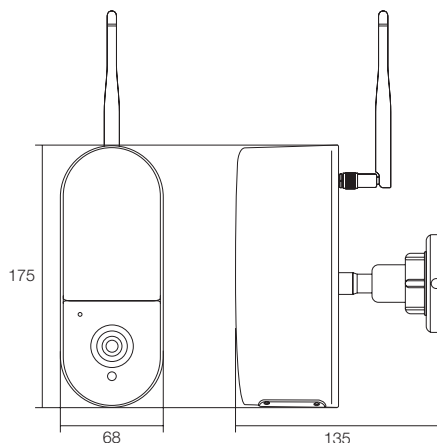

## 屋外用 防犯灯 IP ネットワークカメラ

500万画素無線式(Wi-Fi)IPネットワークカメラ

WTW-EGW1746GB

WTW-EGW1746GW

**5MP**  
5 Mega Pixel Data

WTW-EGW1746GW

WTW-EGW1746GB

### 特徴

- Wi-Fi 500万画素 玄関灯カメラ IPネットワークカメラ
- 屋外軒下仕様
- 夜間は赤外線LEDで暗視、防犯灯カメラだから24時間カラー監視が可能
- 3.6mmのボートレンズ搭載、広角/近距離監視向け
- イーグル・イーグルミニシリーズに接続することが可能です
- スマートフォンでカンタン遠隔監視に対応
- カメラにMicroSDカードを挿入することで、カメラ単体で録画を行う事が可能です
- マイク内蔵で周辺の音声を録音することが可能
- Wi-Fi(ワイヤレス)対応、簡単設置

### 仕様

商品名	WTW-EGW1746GB/WTW-EG1746GW	
工事設計認証番号	210-117167	
センサー・映像出力性能	撮像素子	500万画素 CMOS イメージセンサー
	映像出力解像度	2560×1920(5MP)
レンズ	搭載レンズ	ボートレンズ
	焦点距離	3.6mm
	画角	水平視野角度 約80度
録画性能	録画解像度	2560×1920(5MP)
	音声録音	有
	上書き保存	有 カード空き容量がなくなった場合は古いデータから上書き保存
投光性能	ビデオフォーマット	TSファイル(VLCプレイヤーなどで再生可能)
	赤外線LED	赤外線LED 18個 850nm
	対応周波数	850nm
	赤外線LED照射距離	最大約5m
	赤外線LED監視距離	最大約3m
	ICR機能	有
	最低被写体照度	0Lux ※赤外線LED作動時
	ホワイトLED	大型LED 1個
ホワイトLED照射距離	最大約5m	
ホワイトLED監視距離	最大約3m	
インターフェイス	無線LAN	有:Wi-Fi通信対応(IEEE 802.11b/g/n 2.4Ghz)
	有線LAN	有:RJ-45端子
	マイク	有:カメラ前面部
	スピーカー	有:カメラ下部
	記録媒体	MicroSDカードスロット×1 16~128GBまでClass10以上のカードをご利用ください
電源・カメラ本体・その他	耐水性	屋外軒下防水
	本体材質	プラスチック
	ケースの色	WTW-EGW1746GB: ブラック WTW-EGW1746GW: ホワイト
	本体外形寸法	68(W)×175(H)×135(D)mm ※寸法にはアンテナは含みません
	本体重量	約420g
	電源	DC12V
	周辺動作温度	0℃~50℃
付属品	カメラ固定ネジ / アンテナ / 専用電源アダプター	

### 寸法図

(単位:mm)

WTW-EGW1746GB/GW