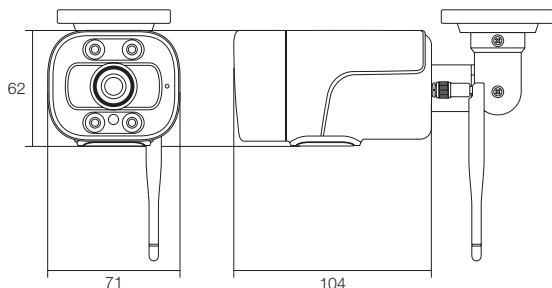

寸法図

(単位:mm)

WTW-EGW1785GB/W