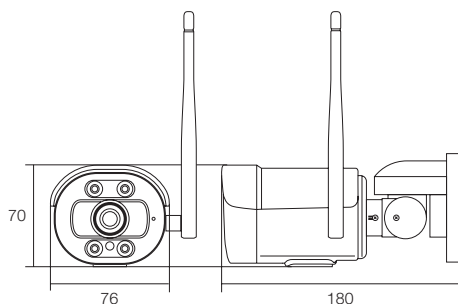

イーグルシリーズ 屋外用 パンチルト 防犯灯カメラ

548万画素無線式(Wi-Fi)IPネットワークカメラ

WTW-EGW1822GPT
WTW-EGW1822GPTB

5MP
5 Mega Pixel Data

WTW-EGW1822GPT

WTW-EGW1822GPTB

特徴

- 業務用モデルのWi-Fi 548万画素 IPネットワークカメラ
- スマートフォンと接続することでカメラ単体でも使用することが可能です
- 簡易録画機能を搭載しており、MicroSDカードをカメラに挿入することで録画機とカメラでダブル録画できます
- 3.6mmのボートレンズ搭載、広角/近距離監視向け
- 2560×1920(15fps)の5MP撮影
- 屋外防水仕様
- 防犯灯機能を搭載しており、夜間ホワイトLEDが点灯しカラーで撮影でき、赤外線LEDも搭載しているため、暗視撮影も可能となります。
- 水平に180度、垂直に90度のパンチルト回転機能を搭載、画面を見ながらカメラの向き操作が可能!
- スピーカー・マイクを搭載しており、映像データに音声記録することができる他、スマホを使用してカメラから声を出すことも可能です
- スマートフォンでカンタン遠隔監視に対応
- 特殊赤外線LED 2個 照射距離最大約15m

仕様

	商品名	WTW-EGW1822GPT	WTW-EGW1822GPTB
工事設計認証番号		210-117167	
センサー・映像出力性能	撮影素子	548万画素 1/3 CMOS image sensor	
	プロセッサ	RISC CPU ハードウェア・ビデオ処理および圧縮	
	映像出力解像度	2560×1920	
レンズ	搭載レンズ	ボートレンズ	
	焦点距離	3.6mm	
	画角	水平視野角度 約90度	
旋回・ズーム機能	パンチルトズーム(PTZ)	有	
	可動範囲	水平角度:左右 180度 垂直角度:上下90度	
	電動ズーム	無	
投光性能	赤外線LED	特殊赤外線LED 2個 850nm	
	対応周波数	850nm	
	赤外線LED照射距離	最大約15m	
	赤外線LED監視距離	最大約10m	
	ICR機能	有	
	最低被写体照度	0Lux ※赤外線LED作動時	
	ホワイトLED	特殊ホワイトLED 2個	
	ホワイトLED照射距離	最大約8m	
ホワイトLED監視距離	最大約5m		
インターフェイス	映像出力端子	RJ-45端子	
	Wi-Fi	搭載 802.11b/g/n	
	Wi-Fi通信規格	WEP / WPA / WPA2	
	PoE	無	
	録画機能	簡易録画対応 MicroSDカード(1スロット)※最大128GBまで認識	
	ネットワークプロトコル	IP/HTTP/DHCP/Wi-Fi/NTP	
録画機との接続	マイク・スピーカー	マイク・スピーカー内蔵	
	録画機接続	イーグルシリーズ録画機と接続可能	
電源・カメラ本体・その他	接続時の録画	可能 ※録画再生時は二分割表示	
	ケースの色	ホワイト	ガンメタル
	本体外形寸法	76(W)×70(H)×180(D)mm ※ブラケット部含む	
	本体重量	約350g	
	電源	DC12V	
	周辺動作温度	0℃~50℃	
	付属品	ビス・アンカー / 電源アダプター	

※製品の仕様・デザインは予告なく変更することがあります。

寸法図

(単位:mm)

WTW-EGW1822GPT / WTW-EGW1822GPTB