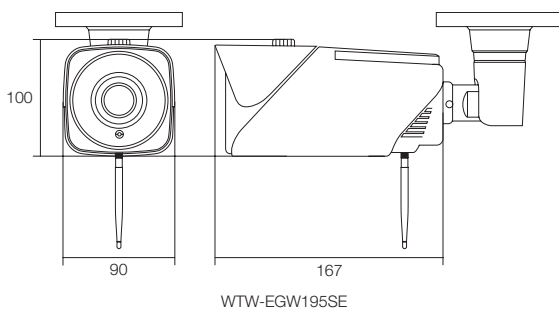

#### 特徴

- 365万画素 IPネットワークカメラ
- 2304×1296 (30fps)の3MP撮影
- 屋外仕様の防犯灯カメラ
- 2.8～12mmのバリオフォーカルレンズ搭載、広角/近距離から標準/中距離監視向け
- 夜間大型強カタイプのホワイトLEDが8灯点灯し、夜間でも明るいカラー撮影が可能
- 威嚇・監視・街灯で1台3役の効果で犯罪を抑止
- カメラ下部にズーム・ピントを操作できる調節ネジを搭載
- 機器間Wi-Fi無線対応モデル

#### 仕様

商品名		WTW-EGW195SE
工事設計認証番号		210-117167
センサー・映像出力性能	撮影素子	365万画素 1/3 CMOS image sensor
	総画素数	2304×1296
	プロセッサ	RISC CPU ハードウェア・ビデオ処理および圧縮
	映像出力解像度	365万画素(2304×1296)
	映像出力形式	H.265
	映像フレーム数	最大30fps
	走査方式	プログレッシブスキャン方式
レンズ	同期方式	内部同期方式
	S/N比	39.1dB
	搭載レンズ	メガピクセルバリオフォーカルレンズ
	焦点距離	2.8～12mm
投光性能	画角	水平視野角度 約35～110度
	赤外線LED	無
	対応周波数	850nm
	ICR機能	有
	ホワイトLED	大型ホワイトLED 8個
	ホワイトLED掃射距離	最大約30m
	ホワイトLED監視距離	最大約15m
インターフェイス	最低被写体照度	0Lux ※ホワイトLED作動時
	内蔵マイク	無
映像調節性能	映像出力端子	RJ-45端子
	PoE	無
	設定画面(OSDメニュー)	英語
	シャッター速度	Auto
	電子感度アップ(DSS)	無
	DAY & NIGHT	オート / デイ / ナイト
	フリッカレス	無
	ホワイトバランス	Auto / indoor / outdoor
	ノイズ低減(DNR)	3DNR(1～5段階)
	WDR	有(1～5段階)
	逆光補正	無
	コントラスト機能	0～100 ※デフォルト設定:50
	ブライトネス機能	0～100 ※デフォルト設定:50
	映像反転機能	上下左右反転可能
	モーション機能	無
ネットワーク	プライバシーマスク	オフ / オン (4エリア設定可能)
	カメラネーム	英数字入力設定可能
	ログイン対応端末	Windows 10 / 8.1 / 8 / 7
	視聴・操作アプリ	PC:Internet Explorer 11/10 ※Edgeを含む他のブラウザは非搭載
	アクセスセキュリティ	ID / パスワード入力 ※ID / パスワードの設定可能
	最大接続数	3箇所(画質設定により変動します)
	ONVIF	無
電源・カメラ本体・その他	対応ネットワークプロトコル	IP/HTTP/DHCP/DNS
	ケースの色	ガンメタル
	本体外形寸法	90(W)×100(H)×167(D)mm ※取付金具含まず
	本体重量	約1.40kg ※取付金具を含む重量
	電源	DC12V / 約820mA ※赤外線LED作動時
周辺動作温度	-10℃～50℃	
付属品	六角レンチ・ビス・アンカー・アンテナ	

#### 寸法図

(単位:mm)

※製品の仕様・デザインは予告なく変更することがあります。