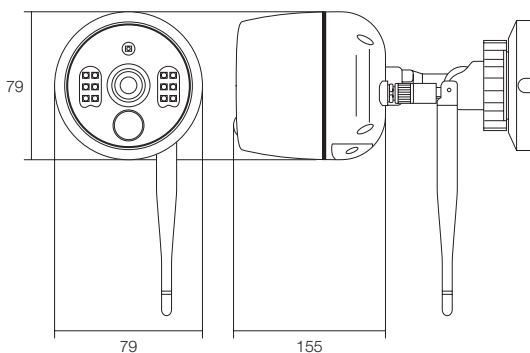

イーグルシリーズ

屋外軒下用 IP ネットワーク防犯灯カメラ

365万画素無線式(Wi-Fi)IPネットワークカメラ

WTW-EGW27312S

特徴

- 365万画素 Wi-Fi対応IPネットワークシリーズ
- 屋外軒下仕様の防犯灯カメラ
- 夜間は赤外線LEDで暗視、または防犯灯ホワイトLEDでカラー監視が可能
- 3.6mmのポードレンズ搭載、広角/近距離監視向け
- 2304×1296 (15fps)の3MP撮影
- イーグル・イーグルミニシリーズに接続することが可能です
- スマートフォンでカンタン遠隔監視に対応!
- カメラにMicroSDカードを挿入することで、カメラ単体で録画を行う事が可能です
- マイク内蔵で周辺の音声を録音することが可能
- 赤外線LED 6個 照射距離約10m
- ホワイトLED 6個 照射距離約8m

仕様

| 商品名 | | WTW-EGW27312S |
|--------------|-----------------|--|
| 工事設計認証番号 | | 210-117167 |
| センサー・映像出力性能 | 撮像素子 | 365万画素 1/3 CMOS image sensor |
| | 映像出力解像度 | 2304×1296(1296p) |
| | 映像出力形式 | H.265 |
| | 映像フレーム数 | 最大15fps(秒間コマ数) |
| レンズ | 搭載レンズ | ポードレンズ |
| | 焦点距離 | 3.6mm |
| | オートアイリス | 無 |
| | 画角 | 水平視野角度 約80度 |
| 録画性能 | 録画解像度 | 2304×1296(1296p) |
| | 録画フレームレート | 15fps |
| | 音声録音 | 有 |
| | 上書き保存 | 有 カード空き容量がなくなった場合は古いデータから上書き保存 |
| | ビデオフォーマット | MP4 |
| 投光性能 | 赤外線LED | チップ赤外線LED 6個 850nm |
| | 対応周波数 | 850nm |
| | 赤外線LED照射距離 | 最大約10m |
| | 赤外線LED監視距離 | 最大約6m |
| | ICR機能 | 有 |
| | ホワイトLED | チップLED 6個 |
| | ホワイトLED照射距離 | 最大約8m |
| | ホワイトLED監視可能距離 | 最大約5m |
| 最低被写体照度 | 0Lux ※赤外線LED作動時 | |
| インターフェイス | 無線LAN | 有:Wi-Fi通信対応 |
| | 有線LAN | 有:RJ-45端子 |
| | マイク | 有:カメラ前面部 |
| | スピーカー | 有:カメラ背面部 |
| | 記録媒体 | MicroSDカードスロット×1 16~128GBまででClass10以上のカードをご利用ください |
| 電源・カメラ本体・その他 | 耐水性 | 屋外防水 |
| | 本体材質 | アルミダイキャスト |
| | 本体配色 | ホワイト |
| | 本体外形寸法 | 79(W)×79(H)×155(D)mm ※寸法にはアンテナは含まれません |
| | 本体重量 | 約350g ※取付金具を含む |
| | 電源 | DC12V |
| | 冷却ファン/保温ヒーター | 無 |
| | 動作環境温度 | 5℃~60℃ |
| | 動作環境湿度 | 5%~90% |
| | 付属品 | カメラ固定ネジ / 専用電源アダプター |

寸法図

(単位:mm)

※製品の仕様・デザインは予告なく変更することがあります。