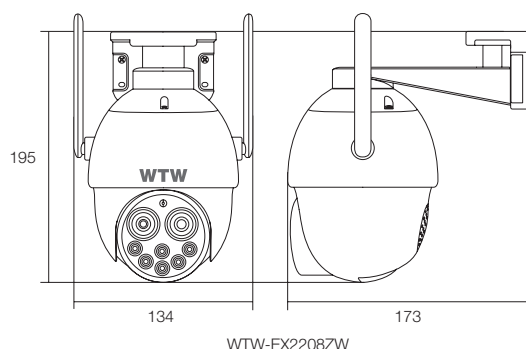

XPoE専用IPCシリーズ 屋外用 防犯灯・赤外線 PTZドームカメラ

400万画素・光学10倍 広角・望遠両方のレンズを搭載・PoE受電タイプ

WTW-EX2208ZW

4MP
4 Mega Pixel Data

特徴

- 光学10倍 広角・望遠両方のレンズを搭載したWレンズズーム機能を搭載したパンチルトズームカメラ(PTZ)です。
- ズームは画質を保ったままキレイにズームして、遠い箇所でも鮮明に映し出します。
- IPCシリーズ 400万画素の超高解像度IP防犯灯・赤外線カメラ
- 旋回機能を搭載した400万画素の防犯灯・赤外線パンチルトドーム型カメラ
- LANで電源供給可能なXPoEシリーズ録画機に対応しており、LANを接続するだけでカンタン接続!
- 無線でカンタン接続できるEAGLEシリーズ録画機にも対応!
- 水平方向に355度、垂直90度まで旋回が可能、映像を見ながら操作できます。
- 赤外線LED・ホワイトLED(防犯灯)が一体化したデュアルLEDが6灯! 高輝度のLEDであたりを明るく撮影可能
- 最新の次世代映像データ圧縮方式対応、映像データ量を抑え通信の負荷を抑えます。
- 暗視距離 最大約20m

仕様

商品名		WTW-EX2208ZW
センサー・映像出力性能	撮影素子	4MP(1440P) 1/3インチCMOSセンサー搭載
	総画素数	400万画素
	映像出力解像度	2560×1440
レンズ	搭載レンズ	広角・望遠のボートレンズ仕様 ※ズーム時にデジタルズームし、一定を超えると広角、または望遠レンズにシームレス切り替え
	焦点距離	広角レンズ: 2.8mm 望遠レンズ: 12mm
	オートアイリス	無
	画角	水平視野角度 約98~4度
旋回・ズーム機能	パンチルトズーム(PTZ)	有
	可動範囲	水平角度: 左右 355度 垂直角度: 上下90度
	電動ズーム	無
投光性能	赤外線/ホワイトLED	特殊小型デュアルLED(赤外線・ホワイトLED切替型) 6灯: 赤外線850nm(可視型) / ホワイトLED
	赤外線LED照射距離	最大約20m
	赤外線LED監視距離	最大約15m
	ホワイトLED照射距離	最大約15m
	ホワイトLED監視距離	最大約10m
	ICR機能	有
インターフェイス	最低被写体照度	0Lux ※赤外線LED作動時
	内蔵マイク	有
	内蔵スピーカー	有
	LAN端子	イーサネット10BaseT / 100BaseTX / Auto-MDIX対応 RJ-45端子
	Wi-Fi	搭載 802.11b/g/n
	Wi-Fi通信規格	WEP / WPA / WPA2
	PoE	有
電源・カメラ本体・その他	録画媒体	MicroSカード ※MicroSDカードは転送スピード Class 10またはU1推奨 容量16~128GBまで対応
	耐水性	屋外防滴 IP66相当
	本体材質	プラスチック
	本体配色	ブラック
	本体外形寸法	134(W)×195(H)×173(D)mm ※台座除く
	本体重量	約550g
	電源	DC12Vまたは、LAN端子(PoE出力 48V)
冷却ファン/保温ヒーター	無	
周辺動作温度	-10℃~50℃	
付属品	カメラ取付用ビスネジ・アンカー	

寸法図

(単位:mm)

※製品の仕様・デザインは予告なく変更することがあります。