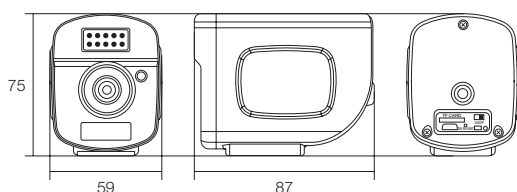

業務用 Wi-Fi 内蔵バッテリー駆動(ソーラーパネル搭載可)屋外 赤外線カメラ 265万画素・SDカードに常時録画が可能・スマホ・PCからいつでも見れる

WTW-IPWS1225 (見張り番 PRO)

特徴

- 業務用 Wi-Fi 内蔵バッテリー駆動(ソーラーパネル搭載可)
 - 防犯カメラ 屋外 赤外線カメラです
 - 265万画素HDサイズの映像を128GB内蔵メモリーで記録し、スマートフォンで視聴・保存が可能です。
 - オプションのアラームライトを取り付けることで防犯灯として動作し、威嚇と夜間カラー撮影が可能
 - 見張り番PROは本体にバッテリー搭載
 - スリープ機能搭載してるので 充電出来きなくても 最大22日使用可能です
 - モーション検知時にサイレンを鳴らすとともに、アラームライトをつけるとホワイトLEDが点滅威嚇します
 - カメラセンサーには265万画素のCMOSセンサーを搭載
 - 赤外線LEDを6個搭載し、約5mの赤外線照射が可能
 - 近距離監視に最適なポートレンズ搭載
 - カメラにはマイクとスピーカー-装備しています
 - カメラ前面部にはPIRセンサーを搭載し、人が通ると自動的に検知しSDカードに録画を開始できます
 - 太陽光充電式なので、電源が取りにくい駐車場などの屋外に設置できる他、電源アダプターでフル可動させることも可能です
- ※ソーラーパネルを使用時は太陽光充電が必要なため、太陽光が当たる場所で設置する必要があります。

仕様

	商品名	WTW-IPWS1225(見張り番PRO)
映像出力性能	センサー解像度	1920×1080(フルHDサイズ)
	搭載レンズ	3.6mm ポートレンズ
録画性能	記録媒体	MicroSDカード※転送速度がクラス10以上・最大容量が128GBまでのカードに対応
	録画解像度	1920×1080(フルHDサイズ)
	音声録音	有
	ビデオ撮影時間	15秒～センサー検知終了まで
投光性能	録画時間	約22日 ※MicroSDカード128GBの場合
	上書き保存	有 カード空き容量がなくなった場合は古いデータから上書き
	赤外線LED	特殊小型LED 6個 850nm(可視型)
	赤外線照射距離	最大約5m
	ホワイトLED	無
	ホワイトLED照射距離	別売:アラームライトで発光可
	ICR	有
	最低被写体照度	0Lux ※赤外線LED照射時
インターフェイス	LAN端子	無
	無線LAN	IEEE 802.11b/g/n
	電源入力端子	MicroUSB タイプB型ソケット
	スピーカー	内蔵スピーカー搭載(前面部)
	マイク	有(前面部)
ソーラーパネル・内蔵バッテリー	記録	MicroSDカードスロット ※転送速度がクラス10以上・最大容量が128GBまでのカードに対応
	ソーラーパネル	無(オプションでソーラーを搭載することが可能)
	バッテリー	リチウムイオン カメラ単体のみ:2,800mAh アラームライト接続時:4,200mAh
	バッテリー動作時間	連続 約14時間
電源・カメラ本体・その他	外形寸法	カメラ本体:59(W)×75(H)×87(D)mm
	重量	約410g
	防水性能	IP66相当
	動作環境温度	0度～50度
電源	USB 5V	

寸法図

(単位:mm)

※周囲の電波状況によっては Wi-Fi の無線通信距離が変動する場合がございます。
※製品の仕様・デザインは予告なく変更することがあります。