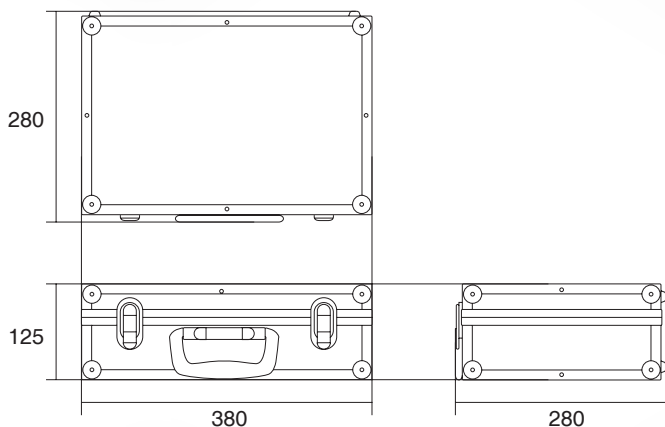

#### 【特徴】

- キャリングケース収納型7インチ液晶モニター
- 映像出力端子も搭載しております
- 専用のリモコン付属
- 専用バッテリーが付属しているのでもとても便利です  
※カメラは付属してありません

商品名	WTW-LB7
画面サイズ	7インチ TFT
映像入力 端子	RCAJ
音声入力 端子	—
電源入力 端子	2.1 ΦDCJ
出力 端子	RCAJ
ミラー機能	無
連続使用時間	約5時間
動作温度	0℃～40℃
対応アーム(VESA規格)	—
外形寸法 (mm)	380 (W) × 280 (H) × 125 (D)
重量	約4.1 kg
電源	バッテリー DC12V
消費電力	約10W