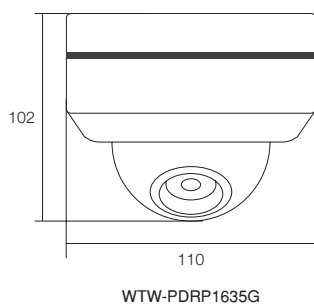

### 寸法図

(単位:mm)

### 仕様

	商品名	WTW-PDRP1635G
センサー・映像出力性能	撮影素子	1/2.7 5MP(1920p) CMOSセンサー搭載
	映像出力解像度	2560×1920
レンズ	搭載レンズ	電動/パリフォーカルレンズ
	焦点距離	2.8~12mm
	ズーム比	約4倍
	オートアイリス	無
旋回・ズーム機能	画角	水平視野角度 約37~81度
	パンチルトズーム(PTZ)	有
	可動範囲	水平角度:左右 355度 垂直角度:上下90度
	電動ズーム	有(4倍ズーム)
投光性能	赤外線LED	特殊小型LED 4個 850nm(可視型)
	対応周波数	850nm
	赤外線LED照射距離	最大約20m
	赤外線LED監視距離	最大約10m
	ホワイトLED	無
	ICR機能	有
インターフェイス	最低被写体照度	0Lux ※赤外線LED作動時
	内蔵マイク	無
	LAN端子	イーサネット10BaseT/100BaseTX/Auto-MDIX対応 RJ-45端子
	無線LAN	無
	PoE	有
	録画媒体	無
電源・カメラ本体・その他	耐水性	屋外軒下防滴 IP66相当
	本体材質	アルミダイキャスト
	本体配色	ホワイト
	本体外形寸法	Φ110(W)×102(H)mm ※寸法には取付金具は含みません
	本体重量	約610g
	電源	LAN端子(XPoE出力 48V) 消費電力 通常時:156mA / 赤外線点灯時:314mA
	冷却ファン/保温ヒーター	無
	周辺動作温度	-10℃~50℃
付属品	カメラ固定ネジ	