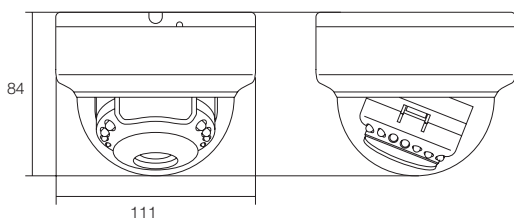

### 特徴

- 548万画素の超高解像度IP赤外線カメラ
- 遠隔地からスマホ、iPad、PCでライブ映像監視可能
- 1秒間15コマの撮影ができる15fps/ハーフモデル
- 3.6mmの広角向けボードレンズ搭載
- 2592×1944の高解像度録画・監視が可能
- 水平視野角度約80度
- 赤外線LED 15個 照射距離20m
- カメラ側面部にマイクを内蔵、周辺の音声を聞くことや録画機に接続すれば録音することも可能です。
- ONVIF(オープン ネットワーク ビデオ インターフェース フォーラム)

### 仕様

商品名		WTW-PDRP1902GJA
センサー・映像出力性能	撮影素子	548万画素
	映像出力解像度	1280×720(720P) / 1080P(1920×1080) / 2304×1296 / 2592×1520 / 2592×1944(5MP)
	映像圧縮出力形式	H.264 / H.265
	映像フレーム数	最大15fps(秒間コマ数)
	走査方式	プログレッシブスキャン方式
レンズ	搭載レンズ	ボードレンズ
	焦点距離	3.6mm
	ズーム比	無
	オートアイリス	無
旋回・ズーム機能	パンチルトズーム(PTZ)	無
投光性能	赤外線LED	φ5mm 850nm赤外線LED 15個
	対応周波数	850nm
	赤外線照射距離	最大約20m
	赤外線監視可能距離	最大約10m
	ICR機能	有
インターフェイス	最低被写体照度	0Lux ※赤外線LED作動時
	内蔵マイク	有
	LAN端子	イーサネット10BaseT/100BaseTX/Auto-MDIX対応 RJ-45端子
	無線LAN	無
	PoE	有
映像調節性能	録画機能	無
	設定画面(OSDメニュー)	日本語
	シャッタースピード	1/5・1/8・1/15・1/25・1/30・1/50・1/60・1/100・1/120・1/150・1/180・1/200・1/240・1/250・1/250・1/300・1/360・1/480・1/500・1/600・1/700・1/1000・1/1500・1/2500・1/5000・1/10000・1/12000・1/20000
	フリッカレシ機能	無
	オートゲインコントロール(AGC)	オフ / 低 / 中 / 高
	DAY & NIGHT	有
	ホワイトバランス	オート / マニュアル / 室内
	ノイズ低減(DNR)	無効 / 高 / ノーマル / 低
	霧ノイズ低減(DEFOG)	オフ / オート / マニュアル
	逆光補正	オフ / オン
	WDR	オフ / オン(1~255)
	デジタルズーム機能	無
	モーション機能	有(縦30×横44コマ) メール通知
	プライバシーマスク	有(4エリア)
	映像反転機能	上下左右反転可能
カメラネーム	有(半角英数字)	
電源・カメラ本体・その他	耐水性	屋内仕様
	本体材質	プラスチック
	本体配色	ホワイト
	本体外形寸法	φ111(W)×84(H)mm
	本体重量	約210g
	電源	POE または DC12V
	冷却ファン/保温ヒーター	無
周辺動作温度	-10℃~50℃	
付属品	カメラ固定ネジ	

### 寸法図

(単位:mm)

※製品の仕様・デザインは予告なく変更することがあります。