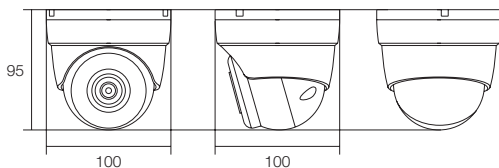

IPCシリーズ 屋外軒下仕様 小型赤外線ドームカメラ

800万画素・3840×2160の高解像度で映像出力・PoE受電タイプ

WTW-PDRP4615E

特徴

- 4Kの超高解像度IP赤外線カメラ
- 3840×2160の高解像度で映像出力
- 1秒間15コマの撮影ができる15fps/ハーフモデル
- 遠隔地からスマホ、iPad、PCでライブ映像監視可能
- 小型サイズのドーム型カメラで柔らかい曲線ボディで必要以上のカメラの威圧感を与えません
- 赤外線チップLEDを18個搭載
- PoE受電タイプ
- PoEでLANケーブル一本で電力を給電することが可能です
- 広角の3.6mmの高解像度対応ボートレンズを搭載
- 最新の映像圧縮規格H.265に対応、映像データ量を抑え通信の負荷を抑えます。

仕様

商品名		WTW-PDRP4615E
センサー・映像出力性能	撮影素子	800万画素
	映像出力解像度	1280×720(720P)/1080P(1920×1080)/2304×1296/2592×1520/2592×1944/3072×1728/3840×2160
	映像圧縮出力形式	H.264/H.265
	映像フレーム数	最大15fps(秒間コマ数)
レンズ	走査方式	プログレッシブスキャン方式
	搭載レンズ	ボートレンズ
	焦点距離	3.6mm
	ズーム比	無
投光性能	オートアイリス	無
	赤外線LED	チップ赤外線LED 18個 850nm
	対応周波数	850nm
	赤外線LED照射距離	最大約20m
	赤外線LED監視距離	最大約10m
	ホワイトLED	無
	ICR機能	有
	最低被写体照度	0Lux ※赤外線LED作動時
インターフェイス	内蔵マイク	無
	LAN端子	イーサネット10BaseT/100BaseTX/Auto-MDIX対応 RJ-45端子
	無線LAN	無
	PoE	有
	録画媒体	無
映像調節性能	設定画面(OSDメニュー)	英語
	シャッタースピード	1/5・1/8・1/15・1/25・1/30・1/50・1/60・1/100・1/120・1/150・1/180・1/200・1/240・1/250・1/300・1/360・1/480・1/500・1/600・1/700・1/1000・1/1500・1/2500・1/5000・1/10000・1/12000・1/20000
	フリッカレシ機能	無
	オートゲインコントロール(AGC)	オフ / 低 / 中 / 高
	DAY & NIGHT	有
	ホワイトバランス	オート / マニュアル / 室内
	ノイズ低減(DNR)	無効 / 高 / ノーマル / 低
	霧ノイズ低減(DEFOG)	オフ / オート / マニュアル
	逆光補正	オフ / オン
	WDR	オフ / オン(1~255)
	デジタルズーム機能	無
	モーション機能	有(縦30×横44コマ) メール通知
	プライバシーマスク	有(4エリア)
	映像反転機能	上下左右反転可能
カメラネーム	有(半角英数字)	
電源・カメラ本体・その他	耐水性	屋外軒下防滴
	本体材質	アルミニウム
	本体配色	ホワイト
	本体外形寸法	約φ100(W)×95(H)mm
	本体重量	約420g ※取付金具含む
	電源	POE または DC12V ※赤外線LED作動時 約610mA
	冷却ファン/保温ヒーター	ファン・ヒーター搭載
	周辺動作温度	-40℃~50℃
付属品	角度調節用六角レンチ / カメラ固定ネジ	

寸法図

(単位:mm)

※製品の仕様・デザインは予告なく変更することがあります。