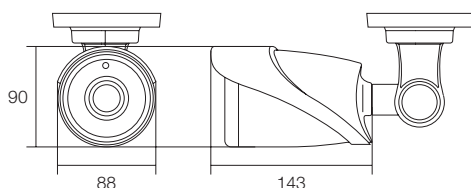

### 仕様

商品名		WTW-PRP187HJ
センサー・ 映像出力 性能	撮影素子	220万画素 1/2.7CMOS image sensor
	有効画素数	1920×1080
	プロセッサー	RISC CPU ハードウェア・ビデオ処理および圧縮
	映像出力形式	1920×1080 (1080P) / 1280×720 (720P)
	映像圧縮出力形式	H.264
レンズ	映像フレーム数	1~25fps (秒間コマ数)
	走査方式	プログレッシブスキャン方式
	同期方式	内部同期方式
	搭載レンズ	バリオフォーカルレンズ
	焦点距離	2.8~12mm
投光性能	ズーム比	約4倍
	オートアイリス	無
	画角	水平視野角度約28~100度
	赤外線LED	Φ5mm 赤外線LED 42個 850nm
	対応周波数	850nm / 940nm
インター フェイス	赤外線LED照射距離	最大約30m
	赤外線LED監視距離	最大約15m
	ICR機能	有
	最低被写体照度	0Lux ※赤外線LED照射時
	内蔵マイク	無
映像 調節 性能	LAN端子	イーサネット10BaseT/100BaseTX/Auto-MDIX対応 RJ-45端子
	無線LAN	無
	PoE	有
	電源入力端子	無
	録画媒体	無
ネット ワーク	設定画面 (OSDメニュー)	英語
	シャッター速度	1/3, 1/8, 1/12, 1/15, 1/25, 1/30, 1/50, 1/60, 1/100, 1/240, 1/480, 1/960, 1/1000, 1/2000, 1/4000, 1/8000, 1/10000
	DAY & NIGHT	オート / デイ / ナイト / スケジュール
	ホワイトバランス	Auto / Fixed / Manual / Natural / Fluorescent / Warm Light / Incandescent
	感度アップ (DSS)	オフ / オート
	オートゲインコントロール (AGC)	オート / 6db / 12db / 18db / 24db / 30db / 36db / 42db
	ノイズ補正 (DNR)	3DNR (オフ, 低, 中, 高)
	明暗補正	D-WDR : オフ / 低 / 中 / 高
	逆光補正	BLC : オフ / オン
	明度調節機能	1~100段階指定 (デフォルト 50)
	彩度調節機能	1~100段階指定 (デフォルト 50)
	シャープネス機能	1~100段階指定 (デフォルト 50)
	映像反転機能	上下 / 左右
	モーション機能	低 / 中 / 高 (※192ブロック指定)
	プライバシーマスク	4エリア (※192ブロック指定)
カメラネーム	英数字最大20文字設定	
電源・ カメラ 本体・ その他	ログイン対応端末	Windows 10 / 8.1 / 8 / 7 ・ iPhone ・ Android
	視聴・操作アプリ	PC: Internet Explorer 11/10 ※Edgeを含む他のブラウザは非搭載 iOS アプリ「secureeye」 Android アプリ「安眠 (ANYAN)」
	アクセスセキュリティ	ID・パスワード入力 / QRコードアクセス ※ID・パスワードは設定可能
	最大接続数	3ユーザー ※画質設定により変動します
	ONVIF	対応
対応ネットワークプロトコル	TFTP / IP / HTTP / UDP / SMTP / FTP / DDNS / UPnP / NTP / PPPoE / RTSP / DHCP / DNS	
本体材質	プラスチック	
本体配色	ホワイト・ブラック	
本体外形寸法	88 (W) × 90 (H) × 143 (D) mm ※寸法には取付金具は含まれません	
本体重量	約850g ※取付金具含む	
電源	POE または DC12V / ※赤外線LED作動時 約490mA	
周辺動作温度	-10℃~50℃	
付属品	角度調節用六角レンチ / カメラ固定ネジ	

### 寸法図

(単位:mm)

※製品の仕様・デザインは予告なく変更することがあります。