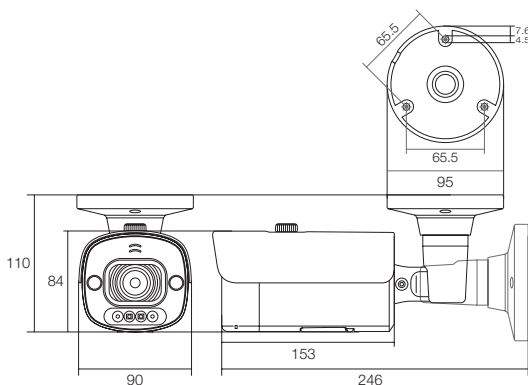

### 仕様

商品名		WTW-PRP26EA
センサー・映像出力性能	総画素数	800万画素
	映像出力解像度	■メインストリーム 3840×2160/3072×1728/2592×1944/2592×1520/ 2304×1296/1920×1080/1280×960/1280×720 ■サブストリーム 1280×720/640×480/320×240 ■モバイルストリーム 640×480/320×240
	映像圧縮出力形式	有(次世代映像データ圧縮方式対応)
	映像フレーム数	1～30fps
	映像ビットレート	8～16384Kbps
	走査方式	プログレッシブスキャン方式
レンズ	搭載レンズ	電動バリアフォーカルレンズ
	焦点距離	2.8～12mm
	ズーム比	約4倍
旋回・ズーム機能	オートアイリス	無
	画角	水平視野角度 約36～113度
	パンチルトズーム(PTZ)	無
投光性能	電動ズーム	約4倍電動ズーム
	赤外線LED	850nm 赤外線LED(4灯)
	対応周波数	850nm
	赤外線LED照射距離	最大約35m
	赤外線LED監視距離	最大約20m
	ICR機能	有
	ホワイトLED	ホワイトLED 2灯
	ホワイトLED照射距離	最大約30m
	ホワイトLED監視距離	最大約15m
	警告灯LED	青・赤LED搭載
インターフェイス	最低被写体照度	カラー撮影時:0.007lux 白黒撮影時:0lux(赤外線点灯時)
	入出力端子	RJ-45(PoE給電対応)×1/DC12V-IN×1/microSDカードスロット×1
	内蔵マイク	有
	内蔵スピーカー	有
	無線LAN	無
	PoE 給電	有
	簡易録画機能	有:MicroSDカードスロット×1(16～256GB)
視聴アプリ	対応NVR	録画機接続:NV4シリーズの録画機
	CMS	WTW-VMS(WindowsOS対応)
	スマートフォンアプリ	WTW VIEW10
AI機能	対応AI機能	「顔検知」「人・車両検知」「エリア侵入」「ライン侵入」「人数カウント」「ヒートマップ」「通行密度」「行列」「ナンバープレート検出」「リアサウンド検知」「静止物体検知」「音量変化」
	対応録画機	WTW-NV4316E6
電源・カメラ本体・その他	耐久性	屋外防滴
	本体材質	ダイキャスト
	本体配色	ホワイト
	本体外形寸法	90(W)×84(H)×246(D)mm
	本体重量	約970g
	電源/消費電力	DC12V: 最大9.8W PoE(48V): 最大12.0W
	冷却ファン/保温ヒーター	無
	周辺動作温度	-10℃～50℃
付属品	カメラ固定ネジ	

### 寸法図

(単位:mm)

※製品の仕様・デザインは予告なく変更することがあります。