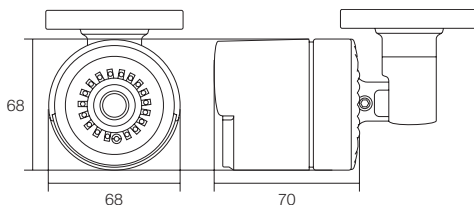

IPCシリーズ 屋外防滴仕様 小型赤外線カメラ

800万画素・3840×2160の高解像度で映像出力・PoE受電タイプ

WTW-PRP9015E

特徴

- 4Kの超高解像度IP赤外線カメラ
- 3840×2160の高解像度で映像出力
- 15フレームレートのハーフモデル
- 遠隔地からスマホ、iPad、PCでライブ映像監視可能
- 小型サイズのドーム型カメラで柔らかい曲線ボディで必要以上のカメラの威圧感を与えません
- 赤外線チップLEDを18個搭載
- PoE受電タイプ
- PoEでLANケーブル一本で電力を給電することが可能です
- 広角の3.6mmの高解像度対応ボートレンズを搭載
- 最新の映像圧縮規格H.265に対応、映像データ量を抑え通信の負荷を抑えます。

仕様

商品名		WTW-PRP9015E
センサー・映像出力性能	撮影素子	800万画素
	映像出力解像度	1280×720(720P)/1080P(1920×1080)/2304×1296/2592×1520/2592×1944/3072×1728/3840×2160
	映像圧縮出力形式	H.264/H.265
	映像フレーム数	最大15fps(秒間コマ数)
レンズ	走査方式	プログレッシブスキャン方式
	搭載レンズ	ボートレンズ
	焦点距離	3.6mm
	ズーム比	無
投光性能	オートアイリス	無
	赤外線LED	チップ赤外線LED 18個 850nm
	対応周波数	850nm
	赤外線LED照射距離	最大約20m
	赤外線LED監視距離	最大約10m
	ホワイトLED	無
	ICR機能	有
	最低被写体照度	0Lux ※赤外線LED作動時
インターフェイス	内蔵マイク	無
	LAN端子	イーサネット10BaseT/100BaseTX/Auto-MDIX対応 RJ-45端子
	無線LAN	無
	PoE	有
	録画媒体	無
映像調節性能	設定画面(OSDメニュー)	英語
	シャッタースピード	1/5・1/8・1/15・1/25・1/30・1/50・1/60・1/100・1/120・1/150・1/180・1/200・1/240・1/250・1/300・1/360・1/480・1/500・1/600・1/700・1/1000・1/1500・1/2500・1/5000・1/10000・1/12000・1/20000
	フリッカス機能	無
	オートゲインコントロール(AGC)	オフ / 低 / 中 / 高
	DAY & NIGHT	有
	ホワイトバランス	オート / マニュアル / 室内
	ノイズ低減(DNR)	無効 / 高 / ノーマル / 低
	霧ノイズ低減(DEFOG)	オフ / オート / マニュアル
	逆光補正	オフ / オン
	WDR	オフ / オン(1~255)
	デジタルズーム機能	無
	モーション機能	有(縦30×横44コマ) メール通知
	プライバシーマスク	有(4エリア)
映像反転機能	上下左右反転可能	
カメラネーム	有(半角英数字)	
電源・カメラ本体・その他	耐水性	屋外軒下防滴
	本体材質	アルミニウム
	本体配色	ホワイト
	本体外形寸法	約68(W)×68(H)×70(D)mm ※寸法には取付金具は含まれません
	本体重量	約350g ※取付金具含む
	電源	POE または DC12V ※赤外線LED作動時 約610mA
	冷却ファン/保温ヒーター	無
	周辺動作温度	-10℃~50℃
付属品	角度調節用六角レンチ / カメラ固定ネジ	

寸法図

(単位:mm)

※製品の仕様・デザインは予告なく変更することがあります。