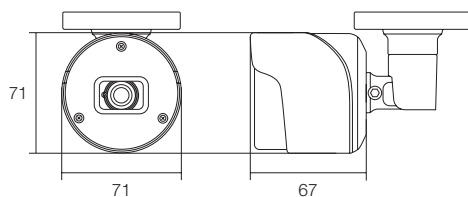

IPCシリーズ 屋外用 小型赤外線カメラ

800万画素・3840×2160の高解像度で映像出力・PoE受電タイプ

WTW-PRP9020EASD3

特徴

- 4Kの超高解像度IP赤外線カメラ
- 3840×2160の高解像度で映像出力
- 1秒間20コマ撮影出来る20fpsモデル
- 遠隔地からスマホ、iPad、PCでライブ映像監視可能
- 強力型赤外線LEDを2個搭載 約8mの夜間監視が可能
- 3.6mmの広角距離の監視向けレンズを搭載
- PoE対応で電力を給電すること
- 簡易録画機能搭載 最大256GBのMicroSDカードで保存
- 最新の映像圧縮規格H.265に対応、映像データ量を抑え通信の負荷を抑えます。
- マイク内蔵で周辺の音を集音可能し、録音に対応したレコーダーと接続することで音記録も可能
- 【SpLinkVer2】対応のレコーダーに接続すると設定要らずでLANケーブルを繋ぐだけでカンタンに接続できます

仕様

商品名		WTW-PRP9020EASD3
センサー・映像出力性能	撮影素子	800万画素
	映像出力解像度	1280×720(720P)/1080P(1920×1080)/2304×1296 / 2592×1520/2592×1944/3072×1728/3840×2160
	映像圧縮出力形式	H.264/H.265
	映像フレーム数	最大20fps(秒間コマ数)
レンズ	走査方式	プログレッシブスキャン方式
	搭載レンズ	広角ボートレンズ
	焦点距離	3.6mm
	ズーム比	無
	オートアイリス	無
投光性能	画角	水平視野角度 約95度
	赤外線LED	赤外線チップLED 2個 850nm
	対応周波数	850nm
	赤外線LED照射距離	最大約10m
	赤外線LED監視距離	最大約8m
	ホワイトLED	無
	ICR機能	有
インターフェイス	最低被写体照度	0Lux ※赤外線LED作動時
	内蔵マイク	有
	LAN端子	イーサネット10BaseT/100BaseTX/Auto-MDIX対応 RJ-45端子
	アラーム入力端子	無
	無線LAN	無
映像調節性能	PoE	有
	録画媒体	MicroSDカード(1スロット) ※最大256GBまで認識 ※録画データの入ったMicroSDカードをPCに直接接続しても録画内容を再生することはできません。
	設定画面(OSDメニュー)	英語
	シャッタースピード	1/5・1/8・1/15・1/25・1/30・1/50・1/60・1/100・1/120・1/150・1/180・1/200・1/240・1/250・1/300・1/360・1/480・1/500・1/600・1/700・1/1000・1/1500・1/2500・1/5000・1/10000・1/12000・1/20000
	フリッカレス機能	無
	オートゲインコントロール(AGC)	オフ / 低 / 中 / 高
	DAY & NIGHT	有
	ホワイトバランス	オート / マニュアル / 室内
	ノイズ低減(DNR)	無効 / 高 / ノーマル / 低
	霧ノイズ低減(DEFOG)	オフ / オート / マニュアル
	逆光補正	オフ / オン
	WDR	オフ / オン(1~255)
	デジタルズーム機能	無
	モーション機能	有(縦30×横44コマ) メール通知
	プライバシーマスク	有(4エリア)
映像反転機能	上下左右反転可能	
電源・カメラ本体・その他	カメラネーム	有(半角英数字)
	防水性	屋外防滴
	本体材質	ダイキャスト ※レンズ部プラスチックカバー
	本体配色	ホワイト
	本体外形寸法	71(W)×71(H)×67(D)mm ※寸法には取付金具は含まれません
	本体重量	約285g ※取付金具含む
	電源	POE または DC12V
冷却ファン/保温ヒーター	無	
周辺動作温度	-10℃~50℃	
付属品	角度調節用六角レンチ / カメラ固定ネジ	

寸法図

(単位:mm)

WTW-PRP9020EASD3

※製品の仕様・デザインは予告なく変更することがあります。