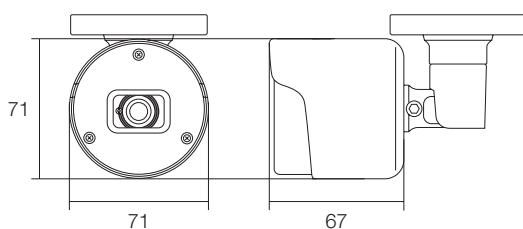

### 仕様

	商品名	WTW-PRP9020GASD3
センサー・映像出力性能	総画素数	500万画素
	映像出力解像度	1280×720(720P)/1080P(1920×1080)/2304×1296/2592×1520/2592×1944
	映像圧縮出力形式	有(次世代映像データ圧縮方式対応)
レンズ	映像フレーム数	最大20fps(秒間コマ数)
	走査方式	プログレッシブスキャン方式
	搭載レンズ	広角ボートレンズ
	焦点距離	3.6mm
	ズーム比	無
回転・ズーム機能	オートアイリス	無
	画角	水平視野角度 約85度
投光性能	パンチルトズーム(PTZ)	無
	赤外線LED	赤外線チップLED 2個 850nm
	対応周波数	850nm
	赤外線LED照射距離	最大約15m
	赤外線LED監視距離	最大約10m
	ホワイトLED	無
インターフェイス	ICR機能	有
	最低被写体照度	0Lux ※赤外線LED作動時
	内蔵マイク	有
	LAN端子	イーサネット10BaseT/100BaseTX/Auto-MDIX対応 RJ-45端子
	アラーム入力端子	無
	無線 LAN	無
	PoE 給電	有
映像調節性能	録画媒体	MicroSDカード(1スロット) ※最大128GBまで認識 ※録画データのついたMicroSDカードをPCに直接接続しても録画内容を再生することはできません。
	設定画面(OSDメニュー)	英語
	シャッタースピード	1/5・1/8・1/15・1/25・1/30・1/50・1/60・1/100・1/120・1/150・1/180・1/200・1/240・1/250・1/300・1/360・1/480・1/500・1/600・1/700・1/1000・1/1500・1/2500・1/5000・1/10000・1/12000・1/20000
	フリッカレス機能	無
	オートゲインコントロール(AGC)	無
	DAY & NIGHT	有
	ホワイトバランス	オート / マニュアル / 室内
	ノイズ低減(DNR)	無効 / 高 / ノーマル / 低
	霧ノイズ低減(DEFOG)	オフ / オート / マニュアル
	逆光補正	オフ / オン
	WDR	オフ / オン(1~255)
	デジタルズーム機能	無
	モーション機能	有(縦30×横44コマ) メール通知
	プライバシーマスク機能	有(4エリア)
ミラー機能	上下左右反転可能	
カメラネーム機能	有(半角英数字)	
電源・カメラ本体・その他	耐水性	屋外防滴
	本体材質	ダイキャスト ※レンズ部プラスチックカバー
	本体配色	ホワイト
	本体外形寸法	71(W)×71(H)×67(D)mm ※寸法には取付金具は含まれません
	本体重量	約285g ※取付金具含む
	電源	POE または DC12V
	冷却ファン/保温ヒーター	無
周辺動作温度	-10℃~50℃	
付属品	角度調節用六角レンチ / カメラ固定ネジ	

### 寸法図

(単位:mm)

WTW-PRP9020GASD3

※製品の仕様・デザインは予告なく変更することがあります。