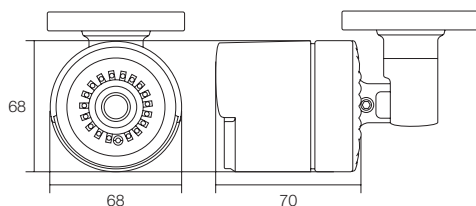

IPCシリーズ 屋外防滴仕様 小型赤外線カメラ

800万画素・3840×2160の高解像度で映像出力・PoE受電タイプ

WTW-PRP9030E

特徴

- 4Kの超高解像度IP赤外線カメラ
- 3840×2160の高解像度で映像出力
- 1秒間30コマ撮影出来る30fpsモデル
- 遠隔地からスマホ、iPad、PCでライブ映像監視可能
- 小型サイズのドーム型カメラで柔らかい曲線ボディで必要以上のカメラの威圧感を与えません
- 赤外線チップLEDを18個搭載
- PoE受電タイプ
- PoEでLANケーブル一本で電力を給電することが可能です
- 広角の3.6mmの高解像度対応ボートレンズを搭載
- 最新の映像圧縮規格H.265に対応、映像データ量を抑え通信の負荷を抑えます。

仕様

商品名		WTW-PRP9030E
センサー・映像出力性能	撮影素子	800万画素
	映像出力解像度	1280×720(720P)/1080P(1920×1080)/2304×1296/2592×1520/2592×1944/3072×1728/3840×2160
	映像圧縮出力形式	H.264/H.265
	映像フレーム数	最大30fps(秒間コマ数)
レンズ	走査方式	プログレッシブスキャン方式
	搭載レンズ	ボートレンズ
	焦点距離	3.6mm
	ズーム比	無
投光性能	オートアイリス	無
	赤外線LED	チップ赤外線LED 18個 850nm
	対応周波数	850nm
	赤外線LED照射距離	最大約20m
	赤外線LED監視距離	最大約10m
	ホワイトLED	無
	ICR機能	有
	最低被写体照度	0Lux ※赤外線LED作動時
インターフェイス	内蔵マイク	無
	LAN端子	イーサネット10BaseT/100BaseTX/Auto-MDIX対応 RJ-45端子
	無線LAN	無
	PoE	有
	録画媒体	無
映像調節性能	設定画面(OSDメニュー)	英語
	シャッタースピード	1/5・1/8・1/15・1/25・1/30・1/50・1/60・1/100・1/120・1/150・1/180・1/200・1/240・1/250・1/300・1/360・1/480・1/500・1/600・1/700・1/1000・1/1500・1/2500・1/5000・1/10000・1/12000・1/20000
	フリッカレシ機能	無
	オートゲインコントロール(AGC)	オフ / 低 / 中 / 高
	DAY & NIGHT	有
	ホワイトバランス	オート / マニュアル / 室内
	ノイズ低減(DNR)	無効 / 高 / ノーマル / 低
	霧ノイズ低減(DEFOG)	オフ / オート / マニュアル
	逆光補正	オフ / オン
	WDR	オフ / オン(1~255)
	デジタルズーム機能	無
	モーション機能	有(縦30×横44コマ) メール通知
	プライバシーマスク	有(4エリア)
	映像反転機能	上下左右反転可能
カメラネーム	有(半角英数字)	
電源・カメラ本体・その他	耐水性	屋外軒下防滴
	本体材質	アルミニウム
	本体配色	ホワイト
	本体外形寸法	約68(W)×68(H)×70(D)mm ※寸法には取付金具は含まれません
	本体重量	約350g ※取付金具含む
	電源	POE または DC12V ※赤外線LED作動時 約610mA
	冷却ファン/保温ヒーター	無
	周辺動作温度	-10℃~50℃
付属品	角度調節用六角レンチ / カメラ固定ネジ	

寸法図

(単位:mm)

※製品の仕様・デザインは予告なく変更することがあります。