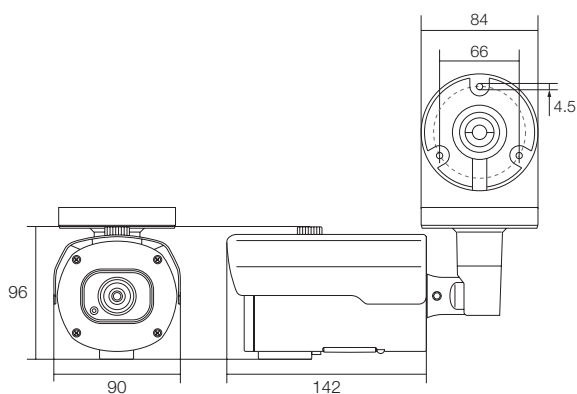

### 仕様

商品名		WTW-PRP9130ESD6
センサー・映像出力性能	総画素数	800万画素
	映像出力解像度	■メインストリーム 3840×2160/3072×1728/2592×1944/2592×1520 2304×1296/1920×1080/1280×960/1280×720
		■サブストリーム 1920×1080/1280×720/640×480
		■モバイルストリーム 640×480/320×240
	映像圧縮出力形式	有(次世代映像データ圧縮方式対応)
映像フレーム数	1～30fps	
映像ビットレート	8～16384Kbps	
走査方式	プログレッシブスキャン方式	
レンズ	搭載レンズ	パノフォーカルレンズ
	焦点距離	2.7～13.5mm
	ズーム比	約4倍
	オートアイリス	無
画角	水平視野角度 約34～106度	
旋回・ズーム機能	パンチルトズーム(PTZ)	無
投光性能	赤外線LED	大型赤外線LED 4個 850nm
	対応周波数	850nm
	赤外線LED照射距離	最大約30m
	赤外線LED監視距離	最大約20m
	ICR機能	有
	ホワイトLED	無
最低被写体照度	0Lux ※赤外線LED作動時	
インターフェイス	内蔵マイク	無(別途RCA端子対応外部マイクを接続可能)
	LAN端子	イーサネット10BaseT/100BaseTX/Auto-MDIX対応 RJ-45端子
	互換性	ONVIF(S/G/T)
	アラーム入力端子	有
	無線LAN	無
	PoE 給電	有
録画媒体	MicroSDカード(1スロット) ※最大256GBまで認識 ※録画データの入ったMicroSDカードをPCに直接接続しても録画内容を再生することはできません	
AI機能	対応AI機能	顔検出機能/人・車両の検出/境界進入検出機能/ライン横断違反/クロスカウント機能/ヒートマップ/混雑密度の検出/列の長さ検出/ナンバプレートの検出/珍しい音の検出/静止物体検出機能
電源・カメラ本体・その他	耐水性	屋外防滴
	本体材質	アルミニウム
	本体配色	ホワイト
	本体外形寸法	90(W)×96(H)×142(D)mm※寸法には取付金具は含まれません
	本体重量	約840g ※取付金具含む
	電源	POE または DC12V
	冷却ファン/保温ヒーター	無
周辺動作温度	-10℃～50℃	
付属品	角度調節用六角レンチ / カメラ固定ネジ	

### 寸法図

(単位:mm)

※製品の仕様・デザインは予告なく変更することがあります。