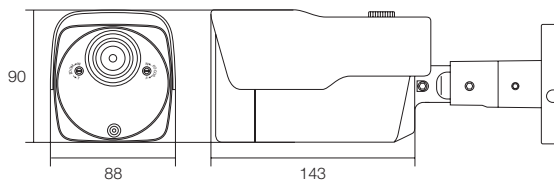

### 仕様

商品名		WTW-PRP9230E
センサー・映像出力性能	撮影素子	800万画素
	映像出力解像度	1280×720(720P)/1080P(1920×1080)/2304×1296 / 2592×1520/2592×1944/3072×1728/3840×2160
	映像圧縮出力形式	H.264/H.265
	映像フレーム数	最大30fps (秒間コマ数)
レンズ	走査方式	プログレッシブスキャン方式
	搭載レンズ	パフォーカルレンズ
	焦点距離	2.8～12mm
	ズーム比	約4倍
投光性能	オートアイリス	無
	赤外線LED	赤外線LED 40個搭載 850nm
	対応周波数	850nm
	赤外線LED照射距離	最大約50m
	赤外線LED監視距離	最大約25m
	ホワイトLED	無
	ICR機能	有
インターフェイス	最低被写体照度	0Lux ※赤外線LED作動時
	内蔵マイク	無
	LAN端子	イーサネット10BaseT/100BaseTX/Auto-MDIX対応 RJ-45端子
	無線LAN	無
	PoE	有
映像調節性能	録画媒体	無
	設定画面(OSDメニュー)	英語
	シャッタースピード	1/5・1/8・1/15・1/25・1/30・1/50・1/60・1/100・1/120・1/150・1/180・1/200・1/240・1/250・1/300・1/360・1/480・1/500・1/600・1/700・1/1000・1/1500・1/2500・1/5000・1/10000・1/12000・1/20000
	フリッカレス機能	無
	オートゲインコントロール(AGC)	オフ / 低 / 中 / 高
	DAY & NIGHT	有
	ホワイトバランス	オート / マニュアル / 室内
	ノイズ低減(DNR)	無効 / 高 / ノーマル / 低
	霧ノイズ低減(DEFOG)	オフ / オート / マニュアル
	逆光補正	オフ / オン
	WDR	オフ / オン(1～255)
	デジタルズーム機能	無
	モーション機能	有(縦30×横44コマ) メール通知
	プライバシーマスク	有(4エリア)
映像反転機能	上下左右反転可能	
カメラネーム	有(半角英数字)	
電源・カメラ本体・その他	耐水性	屋外軒下防滴
	本体材質	アルミニウム
	本体配色	ガンメタルブラック
	本体外形寸法	約88(W)×90(H)×143(D)mm ※寸法には取付金具は含まれません
	本体重量	約755g ※取付金具含む
	電源	POE または DC12V
	冷却ファン/保温ヒーター	無
周辺動作温度	-10℃～50℃	
付属品	角度調節用六角レンチ / カメラ固定ネジ	

### 寸法図

(単位:mm)

※製品の仕様・デザインは予告なく変更することがあります。