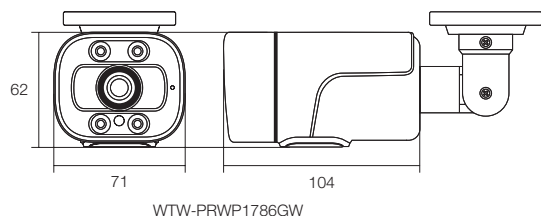

寸法図

(単位:mm)

WTW-PRWP1786GW