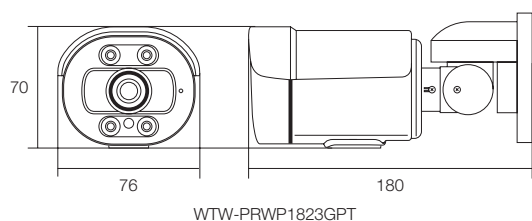

IPCシリーズ 屋外用 XPoE対応 パンチルト 防犯灯カメラ

530万画素・2560×1920の高解像度で映像出力・PoE受電タイプ

WTW-PRWP1823GPT

5MP
5 Mega Pixel Data

垂直約60度

水平約180度

特徴

- XPoE専用 530万画素の超高解像度IP 防犯灯カメラ
- パンチルトに対応し水平方向に180度、垂直60度まで旋回が可能、録画機で映像を見ながら操作できます。
- 小型サイズの柔らかい曲線ボディでカメラの威圧感を与えません
- 3840×2160の高解像度で映像出力
- 夜間カラーで監視できる防犯灯カメラでホワイトLEDを2個、赤外線LEDを2個搭載し、24時間カラーで監視も可能
- 広角の3.6mmの高解像度対応ポートレンズを搭載
- スピーカー・マイクを搭載しており、映像データに音声記録
- XPoEセット専用録画機と接続することで難しい設定不要で、録画機からカメラの電力をPoE給電するので電源いらず

仕様

	商品名	WTW-PRWP1823GPT
センサー・映像出力性能	撮影素子	1/2.7 5MP(1920p) CMOSセンサー搭載
	映像出力解像度	2560×1920
レンズ	搭載レンズ	ポートレンズ
	焦点距離	3.6mm
	ズーム比	無
	オートアイリス	無
旋回・ズーム機能	パンチルトズーム(PTZ)	有
	可動範囲	水平約180度・垂直約60度
	電動ズーム	無
投光性能	赤外線LED	大型LED 2個 850nm(可視型)
	対応周波数	850nm
	赤外線照射距離	最大約10m
	赤外線監視可能距離	最大約7m
	ICR機能	有
	ホワイトLED	大型LED 2個
	ホワイトLED照射距離	最大約7m
ホワイトLED監視距離	最大約5m	
インターフェイス	最低被写体照度	0Lux ※赤外線LED作動時
	内蔵マイク	有
	内蔵スピーカー	有
	LAN端子	イーサネット10BaseT/100BaseTX/Auto-MDIX対応 RJ-45端子
	無線LAN	無
	PoE	有
電源・カメラ本体・その他	録画機能	無
	耐水性	屋外防滴 IP66相当
	本体材質	アルミダイキャスト
	本体配色	前面部:ブラック 筐体部:ホワイト
	本体外形寸法	76(W)×70(H)×180(D)mm ※寸法には取付金具は含みません
	本体重量	約350g
	電源	LAN端子(XPoE出力 48V)
	冷却ファン/保温ヒーター	無
	周辺動作温度	-10℃~50℃
	付属品	角度調節用六角レンチ / カメラ固定ネジ

※製品の仕様・デザインは予告なく変更することがあります。

寸法図

(単位:mm)

WTW-PRWP1823GPT