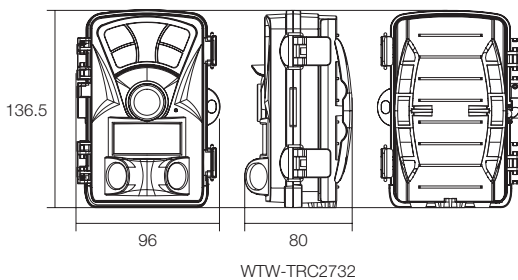

屋外軒下防水型 録画機能搭載 赤外線カメラ

静止画最高2000万画素・4Kは動画最高800万画素記録

WTW-TRC2732

特徴

- 赤外線搭載のトレイルカメラ
- 静止画最高2000万画素/ 動画最高4K800万画素で記録が可能です。
- 800万画素の高画質CMOSセンサー搭載
- 3.3mmのレンズを搭載し、水平視野角度80度標準画角監視
- 静止画・映像録画の両方で記録が可能
- 静止画解像度は最大5200×3900
- 録画解像度は最大4K 3840×2160
- 動きを検知すると最速0.2秒の超高速起動で録画を開始し、映すものを逃しません。
- 最大128GBのMicroSDカードで映像を保存
- スタンバイ状態だと最大約12ヶ月持続起動が可能
- 電源アダプターまたは単三電池8本で動作します。
- 蓋内部に2.4インチディスプレイを搭載、撮影状態の確認や設定を変更することが出来ます。
- 内蔵マイクを搭載し、音声録音も可能です。
- パスワード保護機能を搭載
- 別売りソーラーパネルを使って太陽光で内蔵/バッテリーを充電しつつトレイルカメラに電源を給電出来ます。

仕様

商品名		WTW-TRC2732
センサー・映像出力性能	撮影素子	800万画素CMOSセンサー
	動画解像度	3840×2160 (10FPS)/2688×1520 (20fps) 1920×1080 (30FPS)/1280×720 (30/60FPS)/848×480 (30fps) 720×480 (30FPS)/640×480 (30FPS)/320×240 (30FPS)
	静止画撮影解像度	20MP (5200×3900)/16MP (4608×3456)/ 12MP (4000×3000) 8MP (3024×2448)/ 5MP (2592×1944)/3MP (2048×1536)/1MP (1280×960)
ディスプレイ	液晶モニター	2.4" TFT 720*320 液晶モニター
レンズ	レンズ	3.3mm
	画角	水平角度約80度
録音	録音機能	有
	内蔵マイク	有
スロット・端子	接続	PC接続用 MicroUSB 2.0
	メモリカード	MicroSDカード ※最大128GBまで対応
投光性能	赤外線LED	Φ5mm 850nm 赤外線LED 40個
	対応周波数	850nm
	赤外線監視可能距離	最大約20m
	最低被写体照度	0Lux ※赤外線LED作動時
センサー	メインPIRセンサー範囲	18~20m
	セカンダリPIRセンサー範囲	15~16m
	メインPIRセンサー角度	60度
	セカンダリPIRセンサー角度	合計110度
映像調節性能	PIRセンサー	3つ
	設定画面 (OSDメニュー)	日本語・その他 (英語・中国語・ドイツ語など)
	タイムラプス	3秒~23時間59分59秒 ※タイムラプス使用時2592×1944 (30fps) または2048×1536 (30fps) になります。
	撮影インターバル	5秒~60分
	連続写真撮影枚数	1~10枚
	録画時間の長さ設定	3~59秒 / または1~10分 ※初期設定5秒
	夜間撮影	明るさセンサーによる自動切り替え
	撮影モード	写真/ビデオ/写真&ビデオ
	動作モード	動作検知撮影 / インターバル撮影 / 定期撮影
	動き検出感度	高 / 標準 / 低
	映像圧縮形式	AVI (MJPG)
	上書き録画	オン / オフ
	反応時間	約0.2秒
	機能一覧	静止画撮影/動画撮影/連射撮影/インターバル撮影//パスワード機能/カメラ番号表示/タイムラプス//バッテリー表示/オートパワーオフ
パスワード保護機能	0~9の4つの数字を組み合わせて設定可能	
電源・カメラ本体・その他	本体材質	プラスチック
	本体配色	迷彩 / ブラック
	本体外形寸法	約96 (W) × 136.5 (H) × 80 (D) mm
	本体重量	約330g (※電池等除く)
	電源	8XAAA電池
付属品	カメラ固定用ベルト / ビデオケーブル / USBケーブル	

寸法図

(単位:mm)

WTW-TRC2732

※製品の仕様・デザインは予告なく変更することがあります。